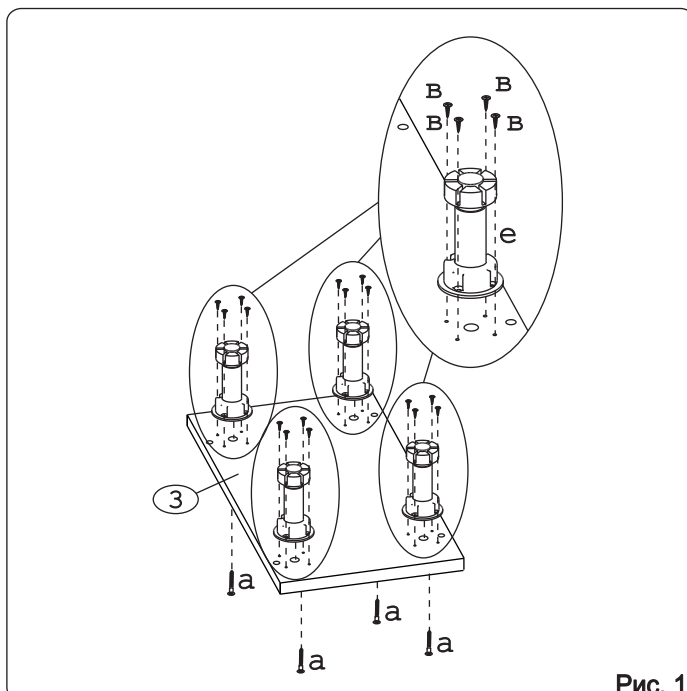

а		б		в		г		д		е		ж	
Евровинт 50		12 шт.		Шуруп 3x12 п/сфера		10 шт.		Шуруп 4x16		20 шт.		Шуруп 4x30	
						для крепления столешни		2 шт.		Клипса для ножки		2 шт.	
								Ножка кухонная 100-110		4 шт.		Загл. к ев. винту	
												8 шт.	
з		и		к		л		м		н		п	
Заглушка 6		4 шт.		Уплотнитель для цоколя L=198		1 шт.		Стяжка 30 мм.		2 компл.		Ручка Р405	
								1 шт.		Демпфер		1 шт.	
										Бутылочница на 200		1 шт.	
												Шайба 12x4 пл.	
												6 шт.	

Наименование деталей

- | | | | |
|----|-----------------|---------|-------|
| 1. | Боковина левая | 702x509 | 1 шт. |
| 2. | Боковина правая | 702x509 | 1 шт. |
| 3. | Основание | 510x200 | 1 шт. |
| 4. | Планка | 166x92 | 2 шт. |
| 5. | Цоколь | 198x100 | 1 шт. |
| 6. | Стенка ДВПО | 716x196 | 1 шт. |
| 7. | Дверь МДФ | 711x196 | 1 шт. |

Рис. 1

Рис. 2

Рис. 3

Рис. 4

Рис. 5

Рис. 6

Рис. 7

Рис. 8