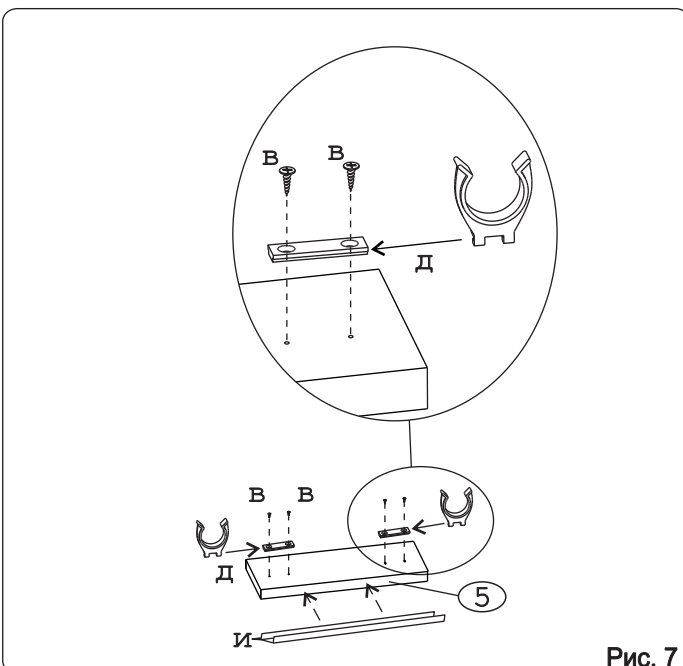

а		б		в		г		д		е		ж	
Евровинт 50		12 шт.		Шуруп 3x12 п/сфера		10 шт.		Шуруп 4x16		20 шт.		Шуруп 4x30	
						для крепления столешни		2 шт.		Клипса для ножки		2 шт.	
								Ножка кухонная 100-110		4 шт.		Загл. к ев. винту	
												8 шт.	
з		и		к		л		м		н		п	
Заглушка 6		4 шт.		Уплотнитель для цоколя L=198		1 шт.		Стяжка 30 мм.		2 компл.		Ручка Р405	
								1 шт.		Демпфер		1 шт.	
										Бутылочница на 200		1 шт.	
												Шайба 12x4 пл.	
												6 шт.	

Наименование деталей

- | | | | |
|----|-----------------|---------|-------|
| 1. | Боковина левая | 702x509 | 1 шт. |
| 2. | Боковина правая | 702x509 | 1 шт. |
| 3. | Основание | 510x200 | 1 шт. |
| 4. | Планка | 166x92 | 2 шт. |
| 5. | Цоколь | 198x100 | 1 шт. |
| 6. | Стенка ДВПО | 716x196 | 1 шт. |
| 7. | Дверь МДФ | 711x196 | 1 шт. |

Рис. 1

Рис. 2

Рис. 3

Рис. 4

Рис. 5

Рис. 6

Рис. 7

Рис. 8