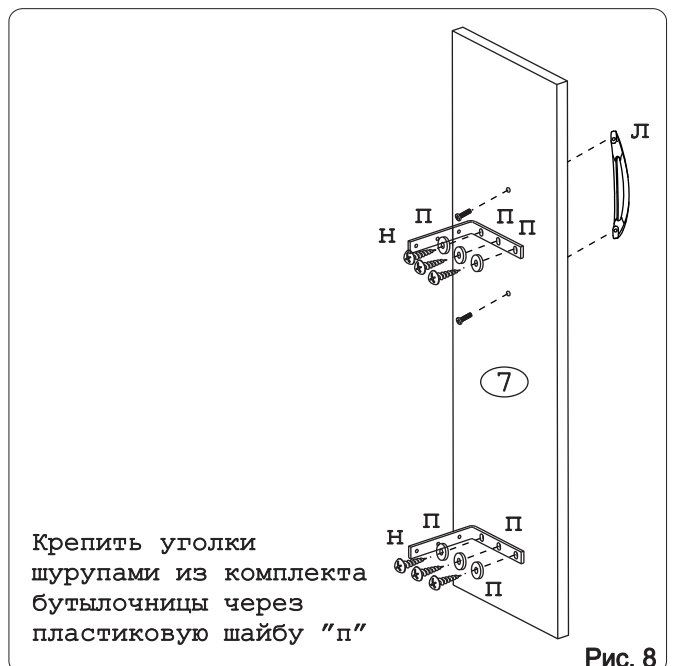

а		б		в		г		д		е		ж	
Евровинт 50		12 шт.		Шуруп 3x12 п/сфера		10 шт.		Шуруп 4x16		20 шт.		Шуруп 4x30	
						для крепления столешни		2 шт.		Клипса для ножки		2 шт.	
								Ножка кухонная 100-110		4 шт.		Загл. к ев. винту	
												8 шт.	
з		и		к		л		м		н		п	
Заглушка 6		4 шт.		Уплотнитель для цоколя L=198		1 шт.		Стяжка 30 мм.		2 компл.		Ручка Р405	
								1 шт.		Демпфер		1 шт.	
										Бутылочница на 200		1 шт.	
												Шайба 12x4 пл.	
												6 шт.	

Наименование деталей

- | | | | |
|----|-----------------|---------|-------|
| 1. | Боковина левая | 702x509 | 1 шт. |
| 2. | Боковина правая | 702x509 | 1 шт. |
| 3. | Основание | 510x200 | 1 шт. |
| 4. | Планка | 166x92 | 2 шт. |
| 5. | Цоколь | 198x100 | 1 шт. |
| 6. | Стенка ДВПО | 716x196 | 1 шт. |
| 7. | Дверь МДФ | 711x196 | 1 шт. |

Рис. 1

Рис. 2

Рис. 3

Рис. 4

Рис. 5

Рис. 6

Рис. 7

Рис. 8