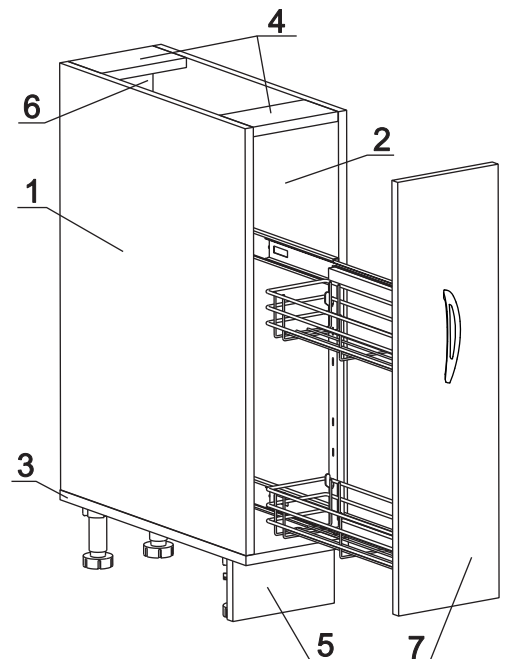

а		б		в		г		д		е		ж	
Евровинт 50		12 шт.		Шуруп 3x12 п/сфера		10 шт.		Шуруп 4x16		20 шт.		Шуруп 4x30	
						для крепления столешни		2 шт.		Клипса для ножки		2 шт.	
								Ножка кухонная 100-110		4 шт.		Загл. к ев. винту	
												8 шт.	
з		и		к		л		м		н		п	
Заглушка 6		4 шт.		Уплотнитель для цоколя L=198		1 шт.		Стяжка 30 мм.		2 компл.		Ручка Р405	
								1 шт.		Демпфер		1 шт.	
										Бутылочница на 200		1 шт.	
												Шайба 12x4 пл.	
												6 шт.	

Наименование деталей

- | | | | |
|----|-----------------|---------|-------|
| 1. | Боковина левая | 702x509 | 1 шт. |
| 2. | Боковина правая | 702x509 | 1 шт. |
| 3. | Основание | 510x200 | 1 шт. |
| 4. | Планка | 166x92 | 2 шт. |
| 5. | Цоколь | 198x100 | 1 шт. |
| 6. | Стенка ДВПО | 716x196 | 1 шт. |
| 7. | Дверь МДФ | 711x196 | 1 шт. |

Рис. 1

Рис. 2

Рис. 3

Рис. 4

Рис. 5

Рис. 6

Рис. 7

Рис. 8