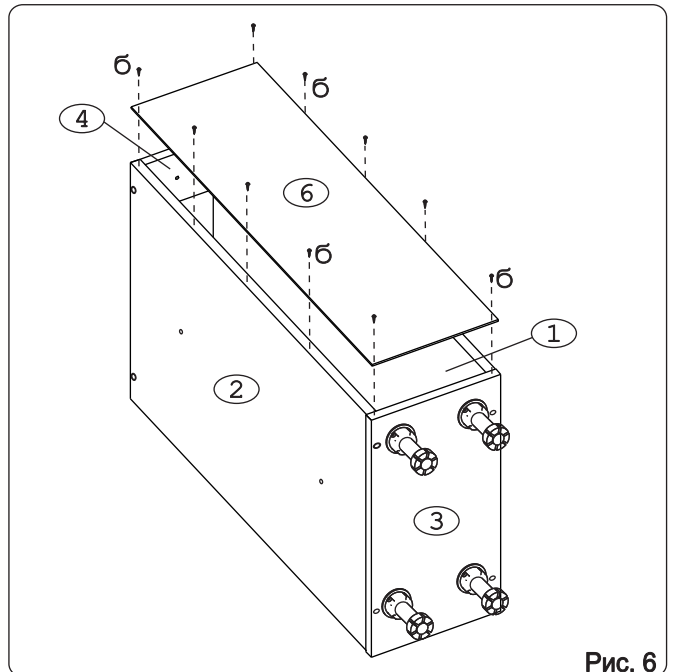

а		б		в		г		д		е		ж	
Евровинт 50		12 шт.		Шуруп 3x12 п/сфера		10 шт.		Шуруп 4x16		20 шт.		Шуруп 4x30	
						для крепления столешни		2 шт.		Клипса для ножки		2 шт.	
								Ножка кухонная 100-110		4 шт.		Загл. к ев. винту	
												8 шт.	
з		и		к		л		м		н		п	
Заглушка 6		4 шт.		Уплотнитель для цоколя L=198		1 шт.		Стяжка 30 мм.		2 компл.		Ручка Р405	
								1 шт.		Демпфер		1 шт.	
										Бутылочница на 200		1 шт.	
												Шайба 12x4 пл.	
												6 шт.	

Наименование деталей

- | | | | |
|----|-----------------|---------|-------|
| 1. | Боковина левая | 702x509 | 1 шт. |
| 2. | Боковина правая | 702x509 | 1 шт. |
| 3. | Основание | 510x200 | 1 шт. |
| 4. | Планка | 166x92 | 2 шт. |
| 5. | Цоколь | 198x100 | 1 шт. |
| 6. | Стенка ДВПО | 716x196 | 1 шт. |
| 7. | Дверь МДФ | 711x196 | 1 шт. |

Рис. 1

Рис. 2

Рис. 3

Рис. 4

Рис. 5

Рис. 6

Рис. 7

Рис. 8