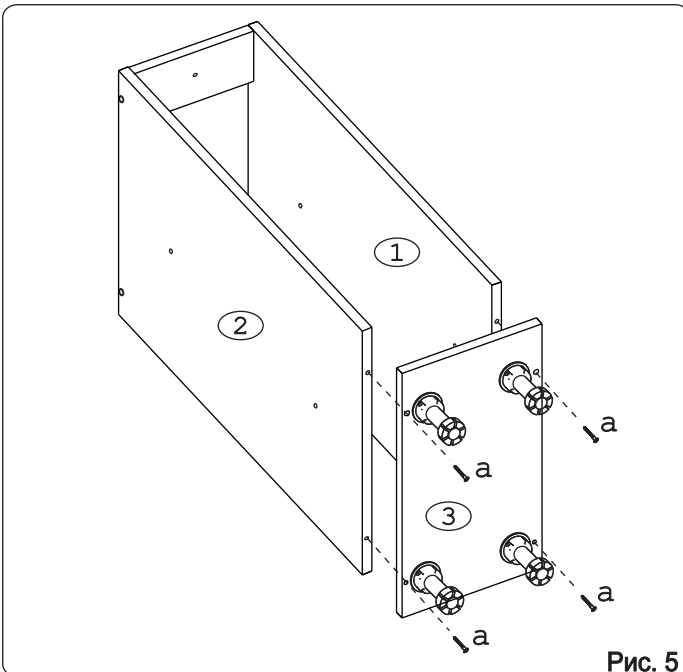

а		б		в		г		д		е		ж	
Евровинт 50		12 шт.		Шуруп 3x12 п/сфера		10 шт.		Шуруп 4x16		20 шт.		Шуруп 4x30	
						для крепления столешни		2 шт.		Клипса для ножки		2 шт.	
								Ножка кухонная 100-110		4 шт.		Загл. к ев. винту	
												8 шт.	
з		и		к		л		м		н		п	
Заглушка 6		4 шт.		Уплотнитель для цоколя L=198		1 шт.		Стяжка 30 мм.		2 компл.		Ручка Р405	
								1 шт.		Демпфер		1 шт.	
										Бутылочница на 200		1 шт.	
												Шайба 12x4 пл.	
												6 шт.	

Наименование деталей

- | | | | |
|----|-----------------|---------|-------|
| 1. | Боковина левая | 702x509 | 1 шт. |
| 2. | Боковина правая | 702x509 | 1 шт. |
| 3. | Основание | 510x200 | 1 шт. |
| 4. | Планка | 166x92 | 2 шт. |
| 5. | Цоколь | 198x100 | 1 шт. |
| 6. | Стенка ДВПО | 716x196 | 1 шт. |
| 7. | Дверь МДФ | 711x196 | 1 шт. |

Рис. 1

Рис. 2

Рис. 3

Рис. 4

Рис. 5

Рис. 6

Рис. 7

Рис. 8