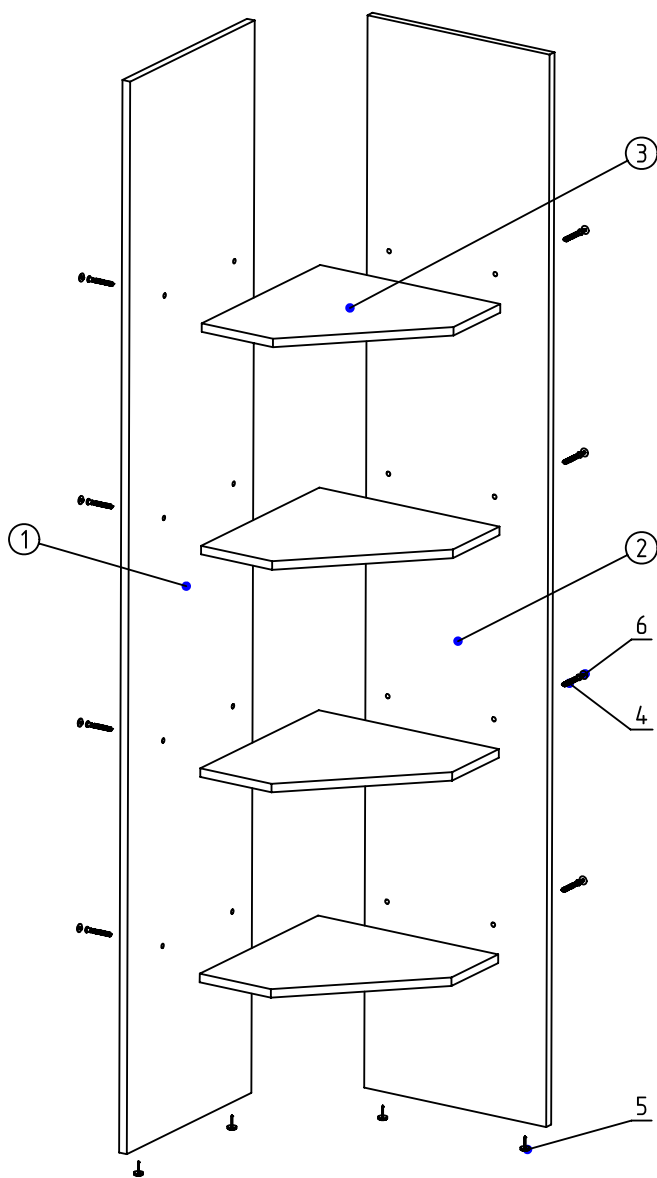

СБ-2070 МАУГЛИ

SB-2070 MAUGLI

Поз.	L	B	S	Кол.						
1	2000	400	16	1	4	406	Ø7x50	-		16
2	2000	384	16	1	5	470	H008 D14	-		4
3	380	380	16	4	6	461	-	-		16