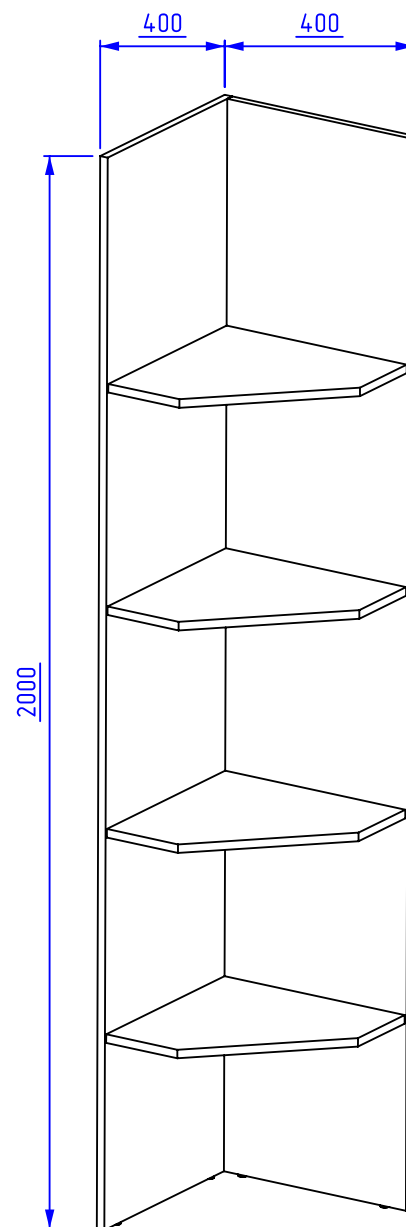

СБ-2070 МАУГЛИ

SB-2070 MAUGLI

Поз.	L	B	S	Кол.						
1	2000	400	16	1	4	406	Ø7x50	-		16
2	2000	384	16	1	5	470	H008 D14	-		4
3	380	380	16	4	6	461	-	-		16