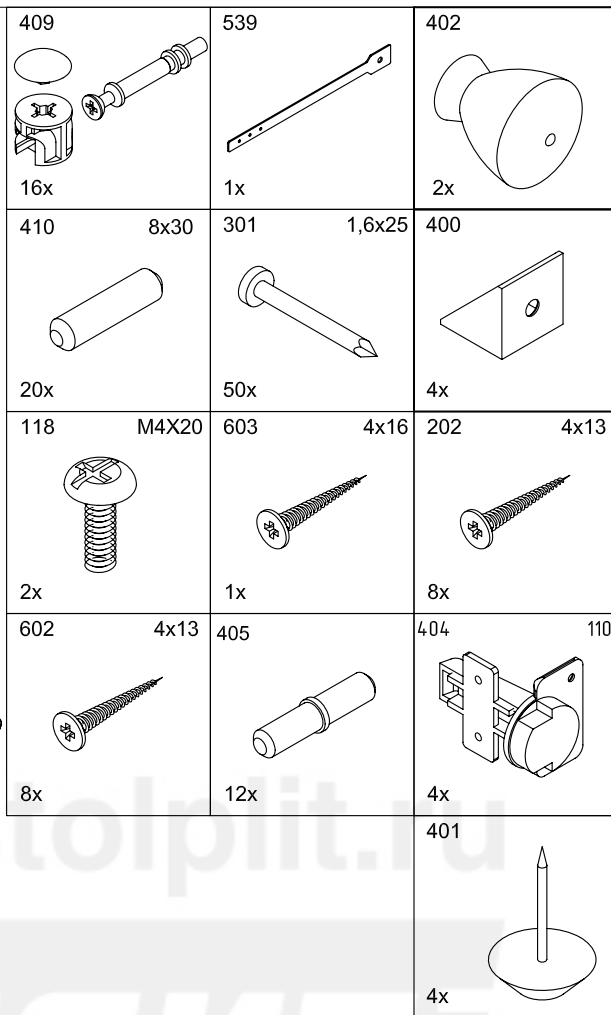

Персей СБ-1981

Persej SB-1981

1	2130	350	16	1
2	2130	350	16	1
3	468	350	16	2
4	468	350	16	2
5	594	496	20,08	2
6	468	330	16	3
7	468	80	16	1
8	468	100	16	2
9	1994	496	3	1