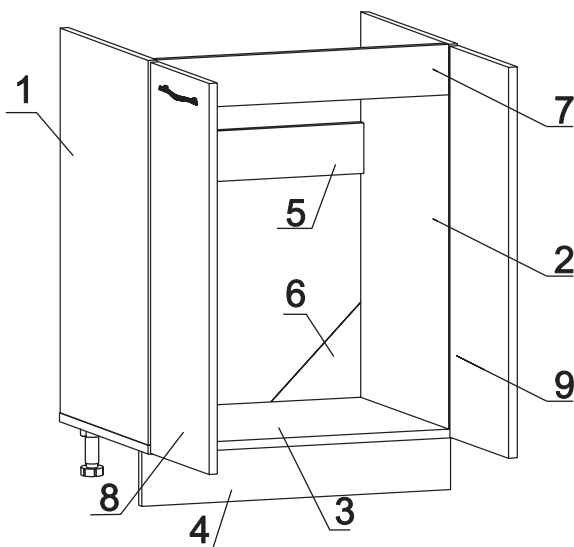

	а		б		в		г		д		е		ж
Евровинт 50	12 шт.	Шуруп 3x12 п/сфера	10 шт.	Шуруп 4x16	44 шт.	Ручка Р392	2 шт.	Демпфер	2 шт.	Ножка кухонная 100-110	4 шт.	Загл. к ев. винту	8 шт.
	з	1  2		и		к		л		м		н	
Заглушка 6	4 шт.	Петля наклад. с доводчиком и с заглушкой		4 шт.	Стяжка 30 мм	2 компл.	Уплотнитель для цоколя	1 шт. L=798	Клипса для ножки	2 шт.	Шайба 12x4 пл.	4 шт.	
	о												
Для крепления столешницы													
Уголок металл 90гр...	4 шт.												

## Наименование деталей

1. Боковина левая	702x509	1 шт.
2. Боковина правая	702x509	1 шт.
3. Основание	800x510	1 шт.
4. Цоколь	798x100	1 шт.
5. Планка	766x92	1 шт.
6. Стенка ДВПО	200x200	2 шт.
7. Планка	766x50	1 шт.
8. Дверь левая МДФ	711x396	1 шт.
9. Дверь правая МДФ	711x396	1 шт.