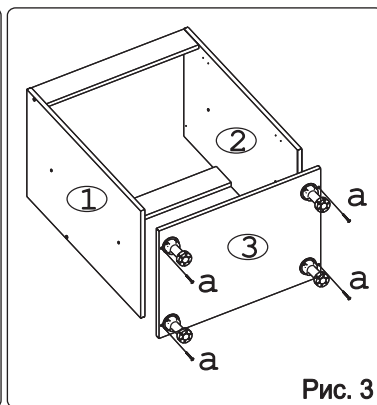

а		б		в		г		д		е		ж
Евровинт 50	12 шт.	Шуруп 3x12 п/сфера	10 шт.	Шуруп 4x16	44 шт.	Ручка Р392	2 шт.	Демпфер	2 шт.	Ножка кухонная 100-110	4 шт.	Загл. к ев. винту	8 шт.
	з	1 2		и		к		л		м		н	
Заглушка 6	4 шт.	Петля наклад. с доводчиком и с заглушкой		4 шт.	Стяжка 30 мм	2 компл.	Уплотнитель для цоколя	1 шт. L=798	Клипса для ножки	2 шт.	Шайба 12x4 пл.	4 шт.	
	о												
Для крепления столешницы													
Уголок металл 90гр...	4 шт.												

Наименование деталей

1. Боковина левая	702x509	1 шт.
2. Боковина правая	702x509	1 шт.
3. Основание	800x510	1 шт.
4. Цоколь	798x100	1 шт.
5. Планка	766x92	1 шт.
6. Стенка ДВПО	200x200	2 шт.
7. Планка	766x50	1 шт.
8. Дверь левая МДФ	711x396	1 шт.
9. Дверь правая МДФ	711x396	1 шт.

Внимание! Мойка в комплект поставки гарнитура не входит.