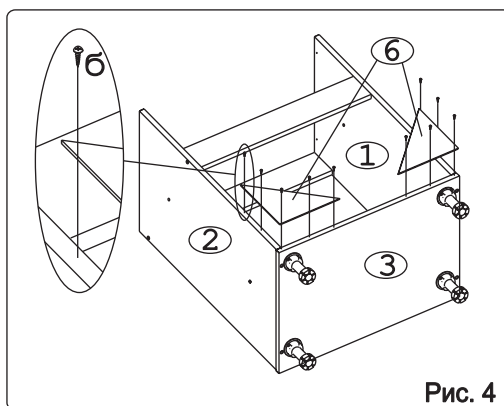

а		б		в		г		д		е		ж
Евровинт 50	12 шт.	Шуруп 3x12 п/сфера	10 шт.	Шуруп 4x16	44 шт.	Ручка Р392	2 шт.	Демпфер	2 шт.	Ножка кухонная 100-110	4 шт.	Загл. к ев. винту	8 шт.
	з	1 2		и		к		л		м		н	
Заглушка 6	4 шт.	Петля наклад. с доводчиком и с заглушкой		4 шт.	Стяжка 30 мм	2 компл.	Уплотнитель для цоколя	1 шт. L=798	Клипса для ножки	2 шт.	Шайба 12x4 пл.	4 шт.	
	о												
Для крепления столешницы													
Уголок металл 90гр...	4 шт.												

Наименование деталей

1. Боковина левая	702x509	1 шт.
2. Боковина правая	702x509	1 шт.
3. Основание	800x510	1 шт.
4. Цоколь	798x100	1 шт.
5. Планка	766x92	1 шт.
6. Стенка ДВПО	200x200	2 шт.
7. Планка	766x50	1 шт.
8. Дверь левая МДФ	711x396	1 шт.
9. Дверь правая МДФ	711x396	1 шт.

Внимание! Мойка в комплект поставки гарнитура не входит.