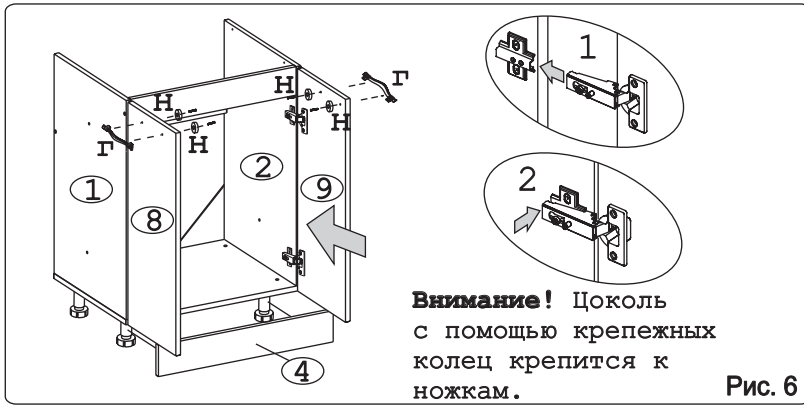

## Наименование деталей

1. Боковина левая	702x509	1 шт.
2. Боковина правая	702x509	1 шт.
3. Основание	800x510	1 шт.
4. Цоколь	798x100	1 шт.
5. Планка	766x92	1 шт.
6. Стенка ДВПО	200x200	2 шт.
7. Планка	766x50	1 шт.
8. Дверь левая МДФ	711x396	1 шт.
9. Дверь правая МДФ	711x396	1 шт.

**Внимание!** Мойка в комплект поставки гарнитура не входит.

Рис. 6

Рис. 7