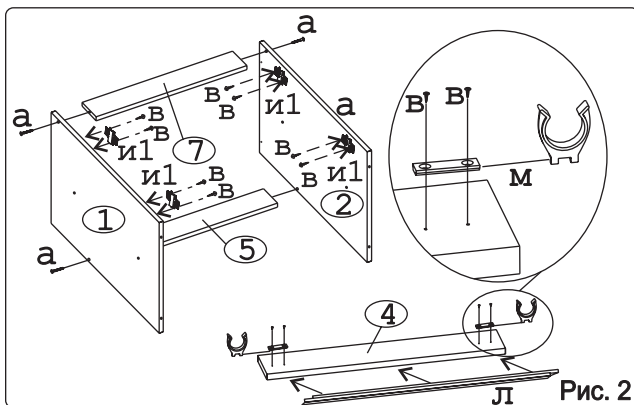

а		б		в		г		д		е		ж
Евровинт 50	12 шт.	Шуруп 3x12 п/сфера	10 шт.	Шуруп 4x16	44 шт.	Ручка Р392	2 шт.	Демпфер	2 шт.	Ножка кухонная 100-110	4 шт.	Загл. к ев. винту	8 шт.
	з	1 2		и		к		л		м		н	
Заглушка 6	4 шт.	Петля наклад. с доводчиком и с заглушкой		4 шт.	Стяжка 30 мм	2 компл.	Уплотнитель для цоколя	1 шт. L=798	Клипса для ножки	2 шт.	Шайба 12x4 пл.	4 шт.	
	о												
Для крепления столешницы													
Уголок металл 90гр...	4 шт.												

Наименование деталей

1. Боковина левая	702x509	1 шт.
2. Боковина правая	702x509	1 шт.
3. Основание	800x510	1 шт.
4. Цоколь	798x100	1 шт.
5. Планка	766x92	1 шт.
6. Стенка ДВПО	200x200	2 шт.
7. Планка	766x50	1 шт.
8. Дверь левая МДФ	711x396	1 шт.
9. Дверь правая МДФ	711x396	1 шт.

Внимание! Мойка в комплект поставки гарнитура не входит.