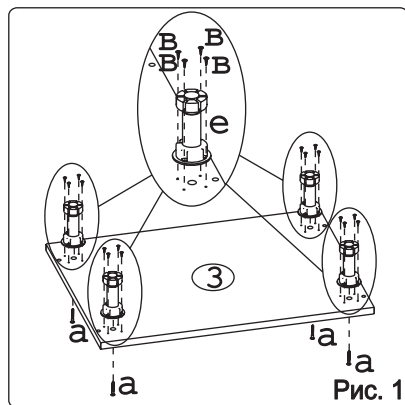

а		б		в		г		д		е		ж
Евровинт 50	12 шт.	Шуруп 3x12 п/сфера	10 шт.	Шуруп 4x16	44 шт.	Ручка Р392	2 шт.	Демпфер	2 шт.	Ножка кухонная 100-110	4 шт.	Загл. к ев. винту	8 шт.
	з	1 2		и		к		л		м		н	
Заглушка 6	4 шт.	Петля наклад. с доводчиком и с заглушкой		4 шт.	Стяжка 30 мм	2 компл.	Уплотнитель для цоколя	1 шт. L=798	Клипса для ножки	2 шт.	Шайба 12x4 пл.	4 шт.	
	о												
Для крепления столешницы													
Уголок металл 90гр...	4 шт.												

Наименование деталей

1. Боковина левая	702x509	1 шт.
2. Боковина правая	702x509	1 шт.
3. Основание	800x510	1 шт.
4. Цоколь	798x100	1 шт.
5. Планка	766x92	1 шт.
6. Стенка ДВПО	200x200	2 шт.
7. Планка	766x50	1 шт.
8. Дверь левая МДФ	711x396	1 шт.
9. Дверь правая МДФ	711x396	1 шт.

Внимание! Мойка в комплект поставки гарнитура не входит.