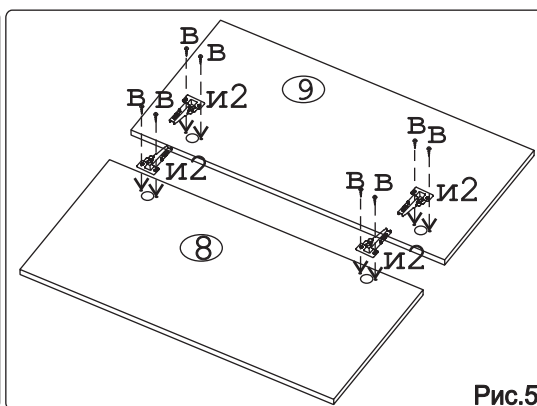

а		б		в		г		д		е		ж
Евровинт 50	12 шт.	Шуруп 3x12 п/сфера	10 шт.	Шуруп 4x16	44 шт.	Ручка Р392	2 шт.	Демпфер	2 шт.	Ножка кухонная 100-110	4 шт.	Загл. к ев. винту	8 шт.
	з	1 2		и		к		л		м		н	
Заглушка 6	4 шт.	Петля наклад. с доводчиком и с заглушкой		4 шт.	Стяжка 30 мм	2 компл.	Уплотнитель для цоколя	1 шт. L=798	Клипса для ножки	2 шт.	Шайба 12x4 пл.	4 шт.	
	о												
Для крепления столешницы													
Уголок металл 90гр...	4 шт.												

Наименование деталей

1. Боковина левая	702x509	1 шт.
2. Боковина правая	702x509	1 шт.
3. Основание	800x510	1 шт.
4. Цоколь	798x100	1 шт.
5. Планка	766x92	1 шт.
6. Стенка ДВПО	200x200	2 шт.
7. Планка	766x50	1 шт.
8. Дверь левая МДФ	711x396	1 шт.
9. Дверь правая МДФ	711x396	1 шт.

Внимание! Мойка в комплект поставки гарнитура не входит.