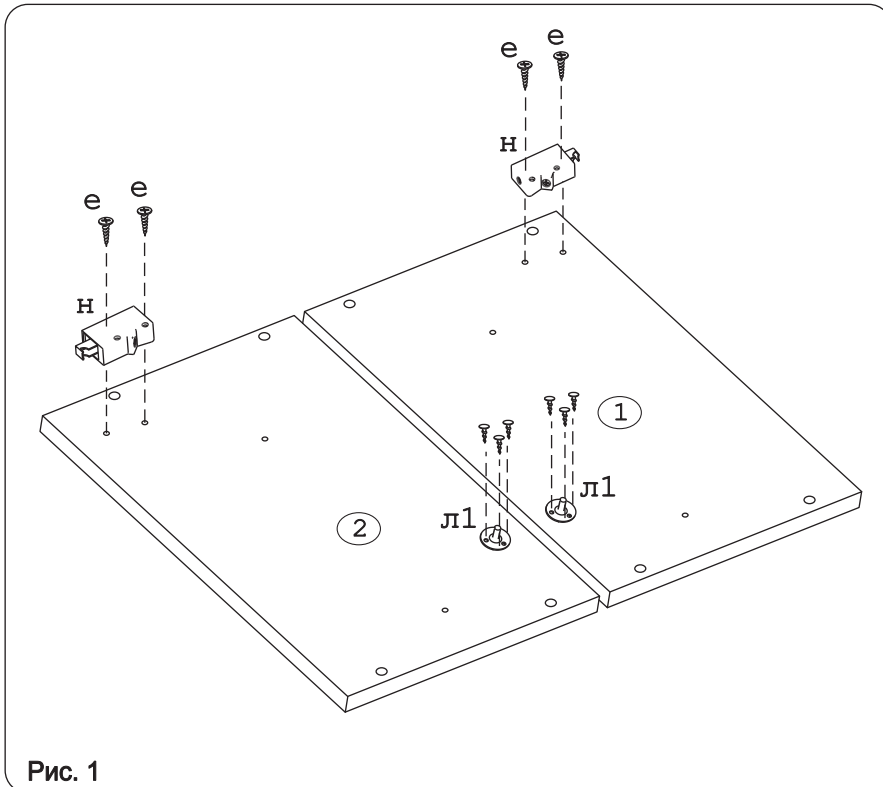

### Наименование деталей

1.	Боковина левая	404x294	1 шт.
2.	Боковина правая	404x294	1 шт.
3.	Полка стац. верхняя	568x293	1 шт.
4.	Полка стац. нижняя	568x293	1 шт.
5.	Стенка ДВПО	596x398	1 шт.
6.	Дверь МДФ	596x398	1 шт.
7.	Карниз МДФ	601x85	1 шт.

Рис. 1

Рис. 2

Рис. 3

Рис. 4

Рис. 5

Рис. 6

Рис. 7

Рис. 8