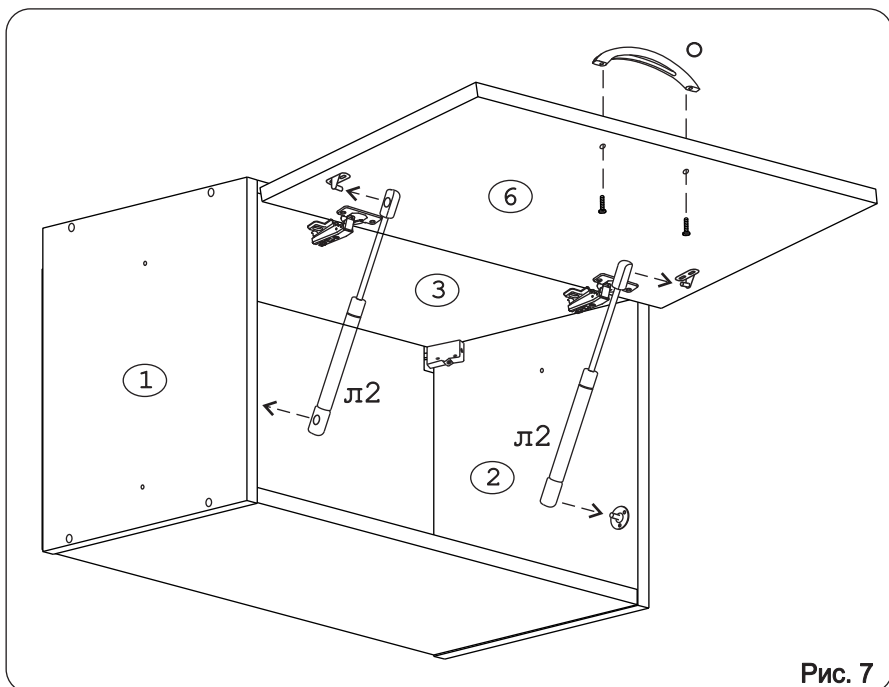

### Наименование деталей

1.	Боковина левая	404x294	1 шт.
2.	Боковина правая	404x294	1 шт.
3.	Полка стац. верхняя	568x293	1 шт.
4.	Полка стац. нижняя	568x293	1 шт.
5.	Стенка ДВПО	596x398	1 шт.
6.	Дверь МДФ	596x398	1 шт.
7.	Карниз МДФ	601x85	1 шт.

Рис. 1

Рис. 2

Рис. 3

Рис. 4

Рис. 5

Рис. 6

Рис. 7

Рис. 8