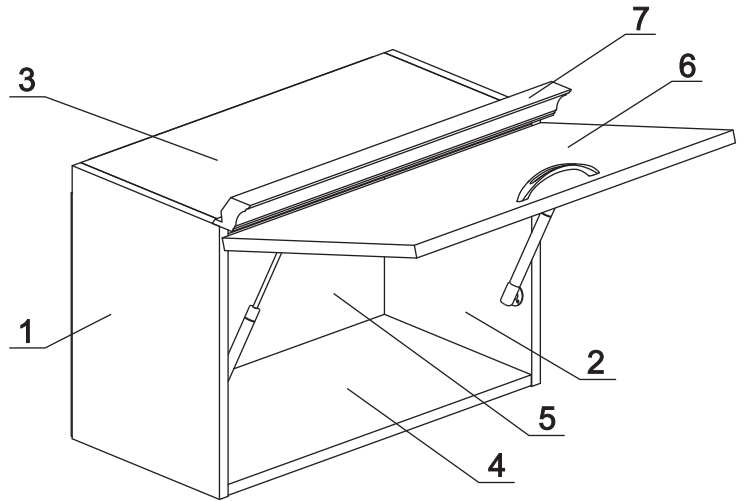

а		б		в		г		д		е		ж	
Демпфер	1 шт.	Крепеж полоса	2 шт.	Евровинт 50	8 шт.	Шуруп 4x19 п/сфера	3 шт.	Шуруп 4x16	8 шт.	Шуруп 4x30	4 шт.	Шуруп 3x12 п/сфера	16 шт.
1		2		з		и		к		л		м	
Петля накладная с заглушкой		2 шт.		Загл. к ев. винту		8 шт.		Заглушка 6		4 шт.		Газлифт 60N	
о													
Ручка P405	1 шт.												

### Наименование деталей

1.	Боковина левая	404x294	1 шт.
2.	Боковина правая	404x294	1 шт.
3.	Полка стац. верхняя	568x293	1 шт.
4.	Полка стац. нижняя	568x293	1 шт.
5.	Стенка ДВПО	596x398	1 шт.
6.	Дверь МДФ	596x398	1 шт.
7.	Карниз МДФ	601x85	1 шт.