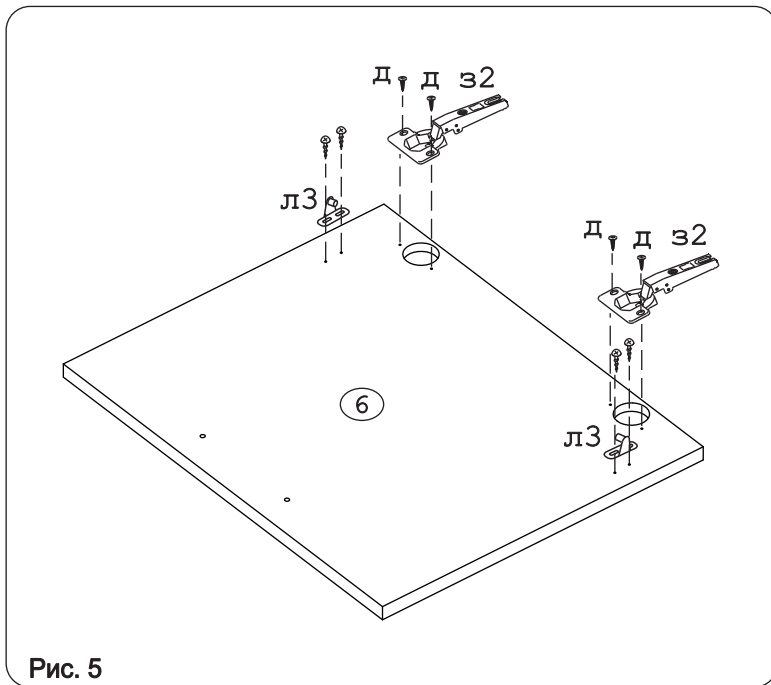

### Наименование деталей

1.	Боковина левая	404x294	1 шт.
2.	Боковина правая	404x294	1 шт.
3.	Полка стац. верхняя	568x293	1 шт.
4.	Полка стац. нижняя	568x293	1 шт.
5.	Стенка ДВПО	596x398	1 шт.
6.	Дверь МДФ	596x398	1 шт.
7.	Карниз МДФ	601x85	1 шт.

Рис. 1

Рис. 2

Рис. 3

Рис. 4

Рис. 5

Рис. 6

Рис. 7

Рис. 8