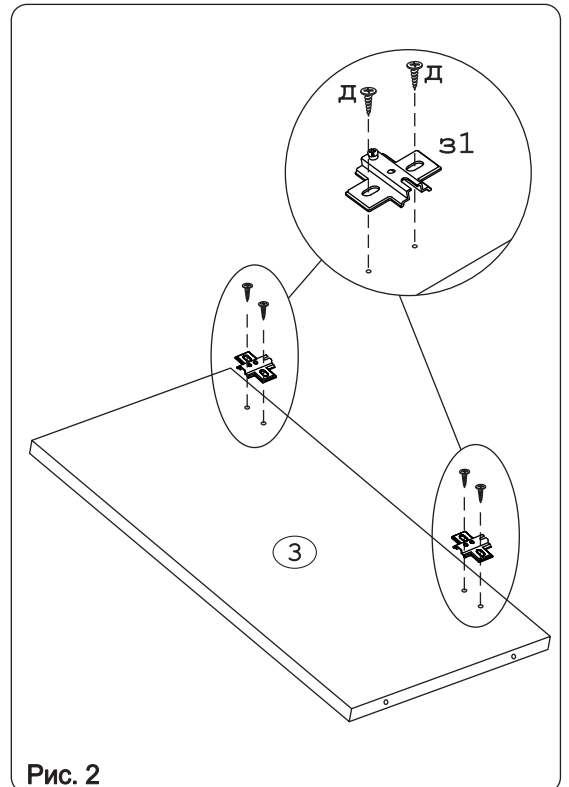

а		б		в		г		д		е		ж	
Демпфер	1 шт.	Крепеж полоса	2 шт.	Евровинт 50	8 шт.	Шуруп 4x19 п/сфера	3 шт.	Шуруп 4x16	8 шт.	Шуруп 4x30	4 шт.	Шуруп 3x12 п/сфера	16 шт.
1		2		з		и		к		л		м	
Петля накладная с заглушкой		2 шт.		Загл. к ев. винту		8 шт.		Заглушка 6		4 шт.		Газлифт 60N	
о													
Ручка P405	1 шт.												

### Наименование деталей

1.	Боковина левая	404x294	1 шт.
2.	Боковина правая	404x294	1 шт.
3.	Полка стац. верхняя	568x293	1 шт.
4.	Полка стац. нижняя	568x293	1 шт.
5.	Стенка ДВПО	596x398	1 шт.
6.	Дверь МДФ	596x398	1 шт.
7.	Карниз МДФ	601x85	1 шт.

Рис. 1

Рис. 2

Рис. 3

Рис. 4

Рис. 5

Рис. 6

Рис. 7

Рис. 8