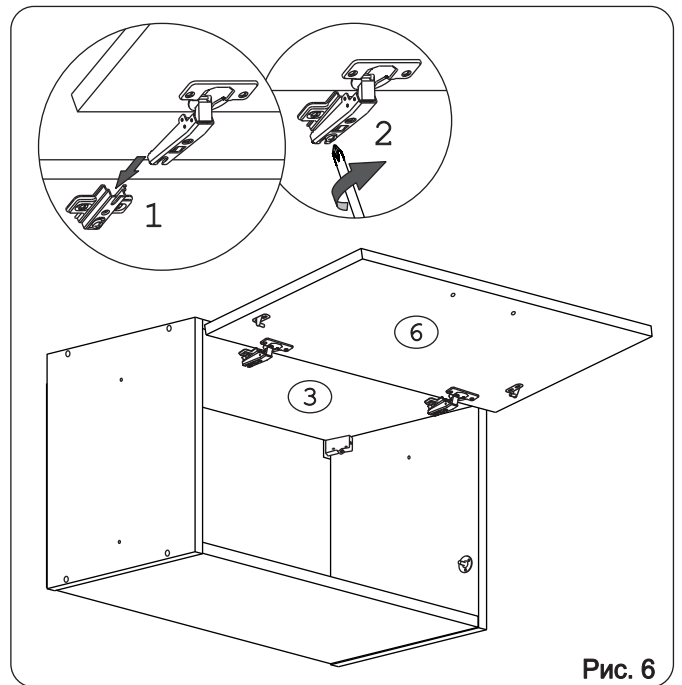

### Наименование деталей

1.	Боковина левая	404x294	1 шт.
2.	Боковина правая	404x294	1 шт.
3.	Полка стац. верхняя	568x293	1 шт.
4.	Полка стац. нижняя	568x293	1 шт.
5.	Стенка ДВПО	596x398	1 шт.
6.	Дверь МДФ	596x398	1 шт.
7.	Карниз МДФ	601x85	1 шт.

Рис. 1

Рис. 2

Рис. 3

Рис. 4

Рис. 5

Рис. 6

Рис. 7

Рис. 8