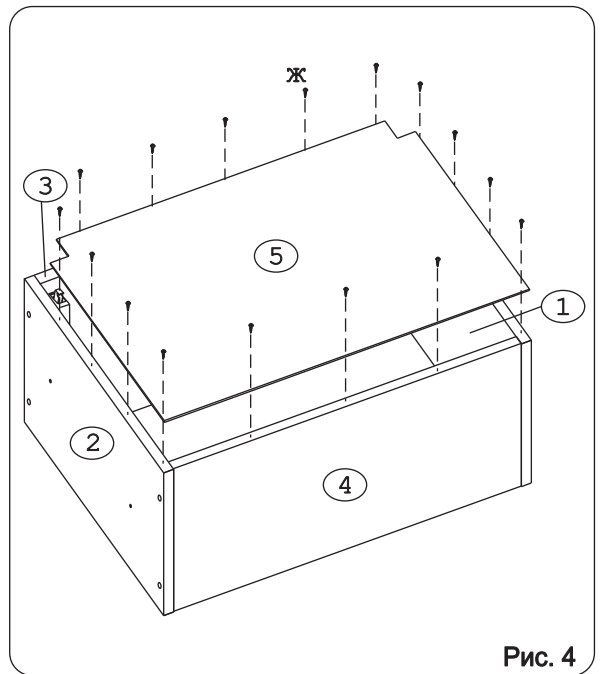

### Наименование деталей

1.	Боковина левая	404x294	1 шт.
2.	Боковина правая	404x294	1 шт.
3.	Полка стац. верхняя	568x293	1 шт.
4.	Полка стац. нижняя	568x293	1 шт.
5.	Стенка ДВПО	596x398	1 шт.
6.	Дверь МДФ	596x398	1 шт.
7.	Карниз МДФ	601x85	1 шт.

Рис. 1

Рис. 2

Рис. 3

Рис. 4

Рис. 5

Рис. 6

Рис. 7

Рис. 8