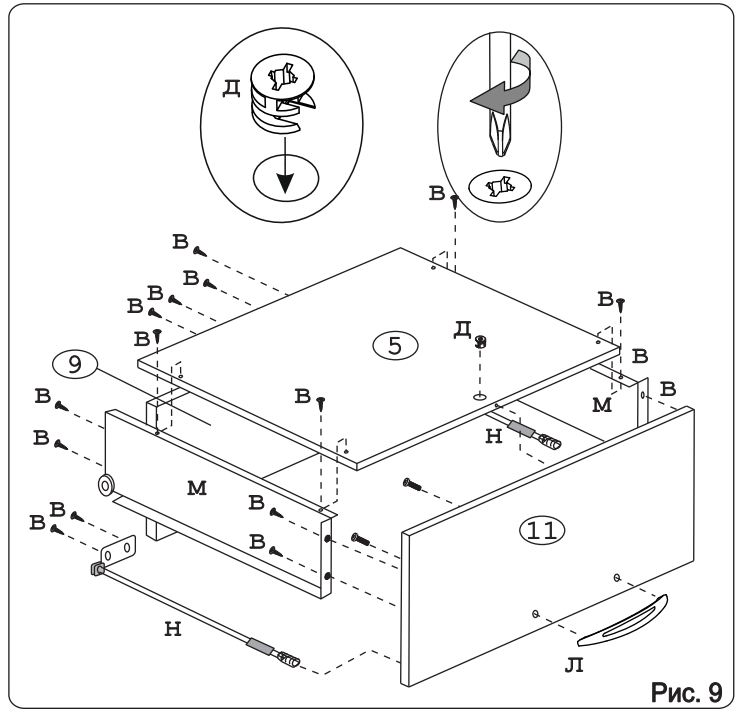

Наименование деталей

1.	Боковина левая	702x509	1 шт.
2.	Боковина правая	702x509	1 шт.
3.	Основание	800x510	1 шт.
4.	Цоколь	798x100	1 шт.
5.	Дно ящика	735x498	3 шт.
6.	Планка	766x92	2 шт.
7.	Стенка ДВПО	716x396	2 шт.
8.	Стенка ящика	735x71	1 шт.
9.	Стенка ящика	735x159	2 шт.
10.	Фасад ящика верх. МДФ	796x150	1 шт.
11.	Фасад ящика средн. МДФ	796x278	1 шт.
12.	Фасад ящика нижн. МДФ	796x278	1 шт.

Рис. 1

Рис. 2

Рис. 3

Рис. 4

Рис. 5

Рис. 6

Рис. 7

Рис. 8

Рис. 9

Рис. 10

Рис. 11