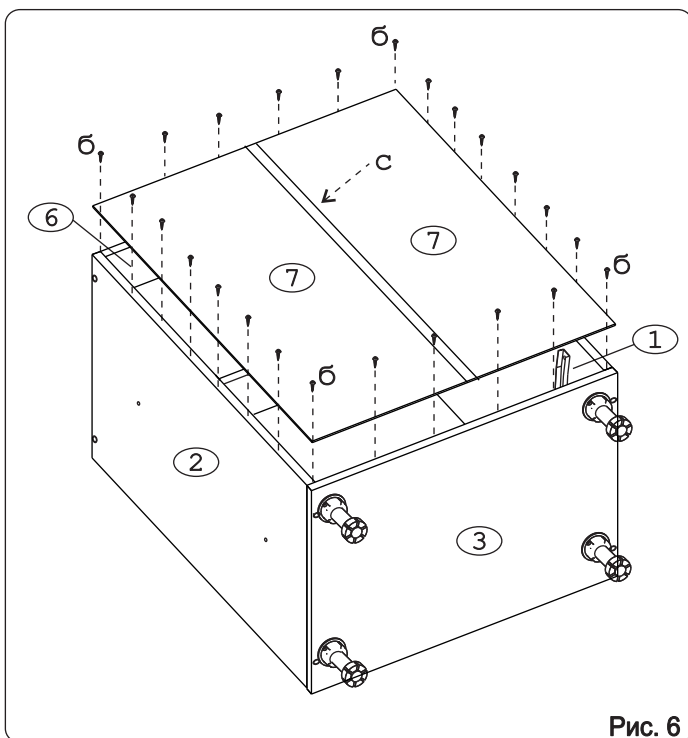

Наименование деталей

1.	Боковина левая	702x509	1 шт.
2.	Боковина правая	702x509	1 шт.
3.	Основание	800x510	1 шт.
4.	Цоколь	798x100	1 шт.
5.	Дно ящика	735x498	3 шт.
6.	Планка	766x92	2 шт.
7.	Стенка ДВПО	716x396	2 шт.
8.	Стенка ящика	735x71	1 шт.
9.	Стенка ящика	735x159	2 шт.
10.	Фасад ящика верх. МДФ	796x150	1 шт.
11.	Фасад ящика средн. МДФ	796x278	1 шт.
12.	Фасад ящика нижн. МДФ	796x278	1 шт.

Рис. 1

Рис. 2

Рис. 3

Рис. 4

Рис. 5

Рис. 6

Рис. 7

Рис. 8