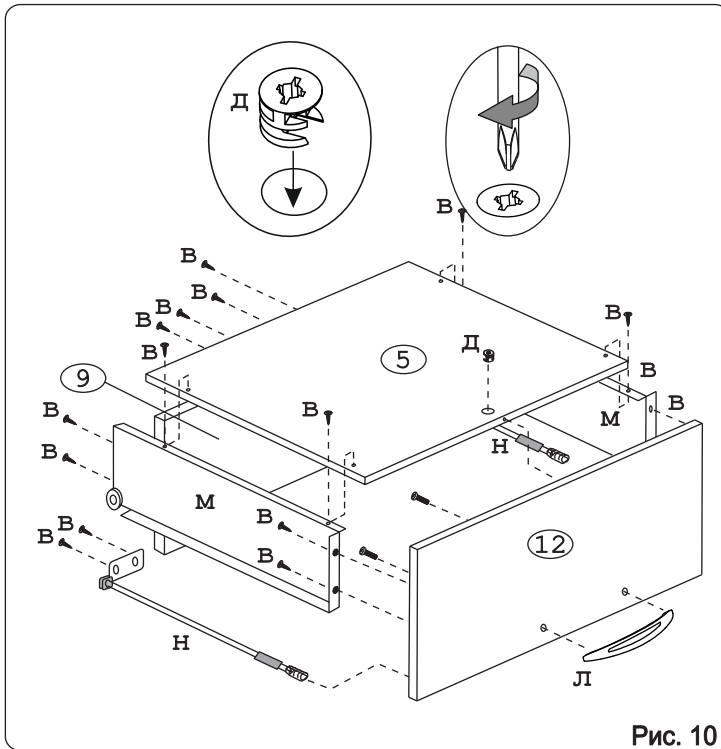

а		б		в		г		д		е		ж	
Евровинт 50	12 шт.	Шуруп 3x12 п/сфера	24 шт.	Шуруп 4x16	64 шт.	Шуруп 4x30	4 шт.	Эксцентрик 16	3 шт.	Ножка кухонная 100-110	4 шт.	Загл. к ев. винту	8 шт.
з		и		к		л		м		н		п	
Заглушка 6	4 шт.	Саморез 6x10	18 шт.	Стяжка 30 мм.	2 компл.	Ручка Р405	3 шт.	Метабокс 500 h-86мм	3 компл.	Рейлинг для метабоксов 500	2 компл.	Клипса для ножки	2 шт.
р		с		т									
Уплотнитель для цоколя	1 шт. L=798	Стыков. профиль	1 шт. L=683	Дюбель 20 мм укороч.	3 шт.								

Наименование деталей

1.	Боковина левая	702x509	1 шт.
2.	Боковина правая	702x509	1 шт.
3.	Основание	800x510	1 шт.
4.	Цоколь	798x100	1 шт.
5.	Дно ящика	735x498	3 шт.
6.	Планка	766x92	2 шт.
7.	Стенка ДВПО	716x396	2 шт.
8.	Стенка ящика	735x71	1 шт.
9.	Стенка ящика	735x159	2 шт.
10.	Фасад ящика верх. МДФ	796x150	1 шт.
11.	Фасад ящика средн. МДФ	796x278	1 шт.
12.	Фасад ящика нижн. МДФ	796x278	1 шт.

Рис. 9

Рис. 10

Рис. 11