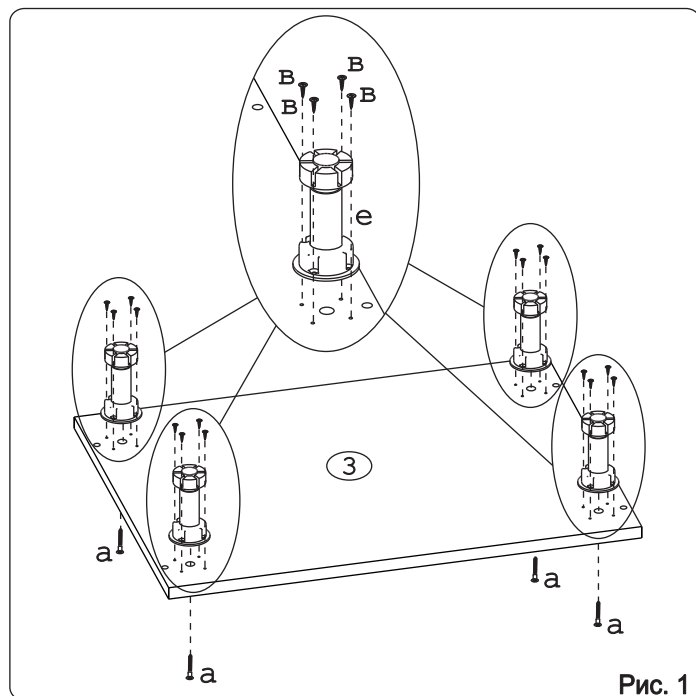

а		б		в		г		д		е		ж	
Евровинт 50	12 шт.	Шуруп 3x12 п/сфера	24 шт.	Шуруп 4x16	64 шт.	Шуруп 4x30	4 шт.	Эксцентрик 16	3 шт.	Ножка кухонная 100-110	4 шт.	Загл. к ев. винту	8 шт.
з		и		к		л		м		н		п	
Заглушка 6	4 шт.	Саморез 6x10	18 шт.	Стяжка 30 мм.	2 компл.	Ручка Р405	3 шт.	Метабокс 500 h-86мм	3 компл.	Рейлинг для метабоксов 500	2 компл.	Клипса для ножки	2 шт.
р		с		т									
Уплотнитель для цоколя	1 шт. L=798	Стыков. профиль	1 шт. L=683	Дюбель 20 мм укороч.	3 шт.								

Наименование деталей

1.	Боковина левая	702x509	1 шт.
2.	Боковина правая	702x509	1 шт.
3.	Основание	800x510	1 шт.
4.	Цоколь	798x100	1 шт.
5.	Дно ящика	735x498	3 шт.
6.	Планка	766x92	2 шт.
7.	Стенка ДВПО	716x396	2 шт.
8.	Стенка ящика	735x71	1 шт.
9.	Стенка ящика	735x159	2 шт.
10.	Фасад ящика верх. МДФ	796x150	1 шт.
11.	Фасад ящика средн. МДФ	796x278	1 шт.
12.	Фасад ящика нижн. МДФ	796x278	1 шт.

Рис. 1

Рис. 2

Рис. 3

Рис. 4

Рис. 5

Рис. 6

Рис. 7

Рис. 8