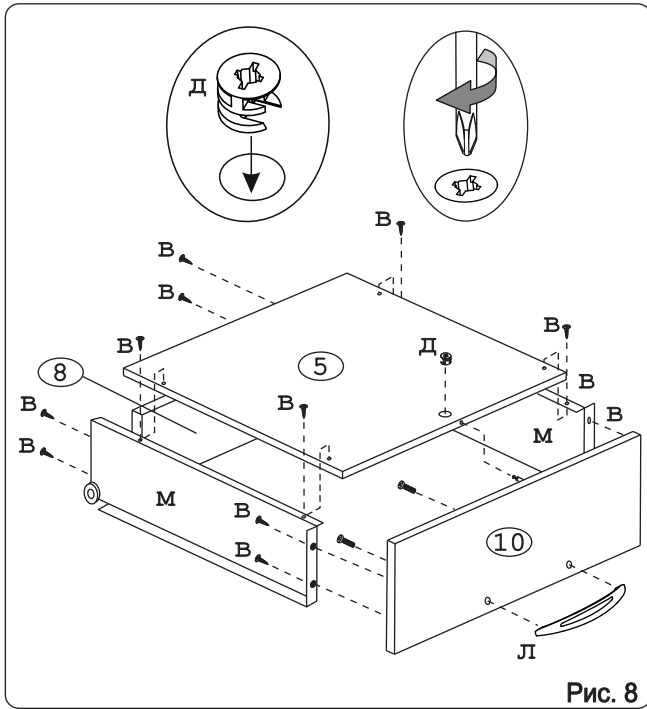

а		б		в		г		д		е		ж	
Евровинт 50	12 шт.	Шуруп 3x12 п/сфера	24 шт.	Шуруп 4x16	64 шт.	Шуруп 4x30	4 шт.	Эксцентрик 16	3 шт.	Ножка кухонная 100-110	4 шт.	Загл. к ев. винту	8 шт.
з		и		к		л		м		н		п	
Заглушка 6	4 шт.	Саморез 6x10	18 шт.	Стяжка 30 мм.	2 компл.	Ручка Р405	3 шт.	Метабокс 500 h-86мм	3 компл.	Рейлинг для метабоксов 500	2 компл.	Клипса для ножки	2 шт.
р		с		т									
Уплотнитель для цоколя	1 шт. L=798	Стыков. профиль	1 шт. L=683	Дюбель 20 мм укороч.	3 шт.								

Наименование деталей

1.	Боковина левая	702x509	1 шт.
2.	Боковина правая	702x509	1 шт.
3.	Основание	800x510	1 шт.
4.	Цоколь	798x100	1 шт.
5.	Дно ящика	735x498	3 шт.
6.	Планка	766x92	2 шт.
7.	Стенка ДВПО	716x396	2 шт.
8.	Стенка ящика	735x71	1 шт.
9.	Стенка ящика	735x159	2 шт.
10.	Фасад ящика верх. МДФ	796x150	1 шт.
11.	Фасад ящика средн. МДФ	796x278	1 шт.
12.	Фасад ящика нижн. МДФ	796x278	1 шт.

Рис. 1

Рис. 2

Рис. 3

Рис. 4

Рис. 5

Рис. 6

Рис. 7

Рис. 8

Рис. 9

Рис. 10

Рис. 11