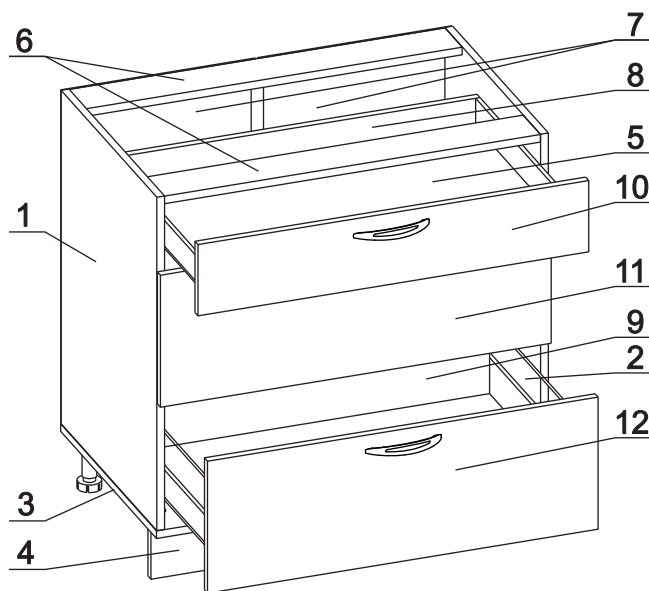

Наименование деталей

1.	Боковина левая	702x509	1 шт.
2.	Боковина правая	702x509	1 шт.
3.	Основание	800x510	1 шт.
4.	Цоколь	798x100	1 шт.
5.	Дно ящика	735x498	3 шт.
6.	Планка	766x92	2 шт.
7.	Стенка ДВПО	716x396	2 шт.
8.	Стенка ящика	735x71	1 шт.
9.	Стенка ящика	735x159	2 шт.
10.	Фасад ящика верх. МДФ	796x150	1 шт.
11.	Фасад ящика средн. МДФ	796x278	1 шт.
12.	Фасад ящика нижн. МДФ	796x278	1 шт.

Рис. 1

Рис. 2

Рис. 3

Рис. 4

Рис. 5

Рис. 6

Рис. 7

Рис. 8