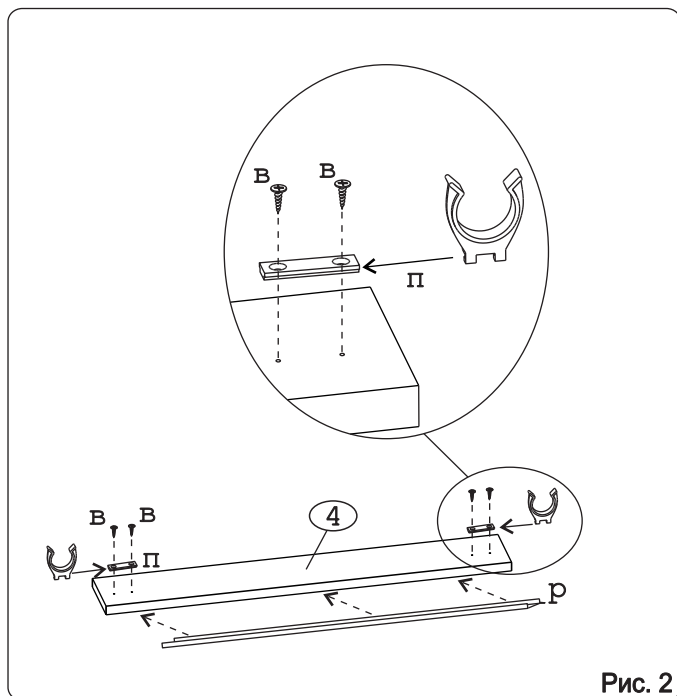

а		б		в		г		д		е		ж	
Евровинт 50	12 шт.	Шуруп 3x12 п/сфера	24 шт.	Шуруп 4x16	64 шт.	Шуруп 4x30	4 шт.	Эксцентрик 16	3 шт.	Ножка кухонная 100-110	4 шт.	Загл. к ев. винту	8 шт.
з		и		к		л		м		н		п	
Заглушка 6	4 шт.	Саморез 6x10	18 шт.	Стяжка 30 мм.	2 компл.	Ручка Р405	3 шт.	Метабокс 500 h-86мм	3 компл.	Рейлинг для метабоксов 500	2 компл.	Клипса для ножки	2 шт.
р		с		т									
Уплотнитель для цоколя	1 шт. L=798	Стыков. профиль	1 шт. L=683	Дюбель 20 мм укороч.	3 шт.								

Рис. 1

Рис. 2

Рис. 3

Рис. 4

Рис. 5

Рис. 6

Рис. 7

Рис. 8

Рис. 9

Рис. 10

Рис. 11