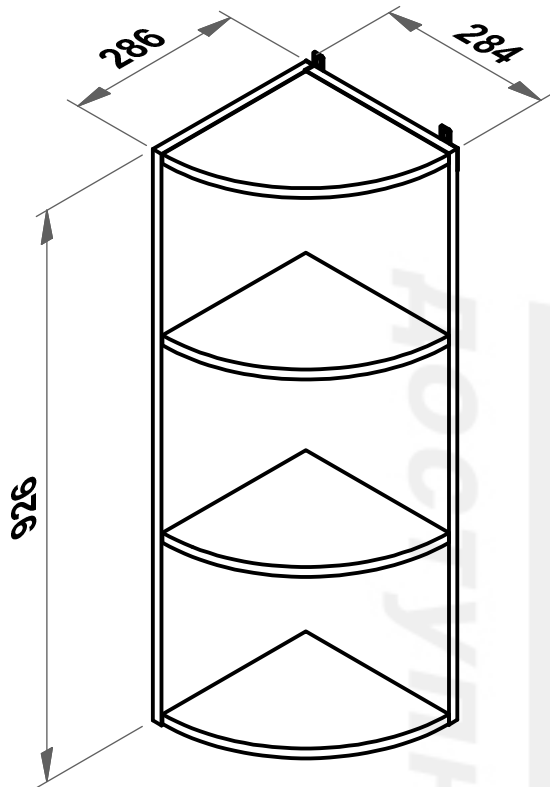

Полка РПТ-130

кухонная система "РЕГИНА"

Поз.	L	B	S	Кол.
1	926	270	16	1
2	926	286	16	1
3	268	268	16	4

Поз.	Арт.	Наименование	Рис.	Кол.
4	476	Стяжка межсекционная		2
5	410	Шкант Ф8		16
6	406	Евровинт Ф7-50		8
7	415	Подвеска		2
8	605	Саморез 4 x 13		6