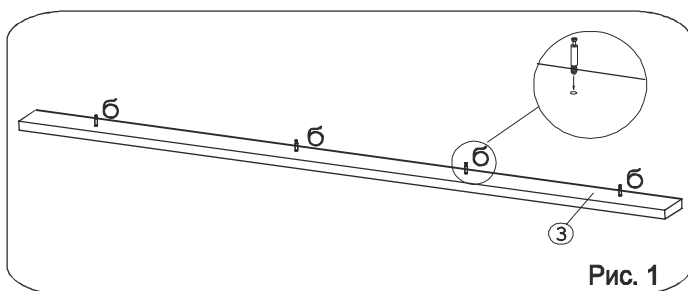

Эксцентрик 16 4 шт.	Дюбель 30мм 4 шт.	Заглушка эксцентрика 4 шт.	Загл. к ев. винту 12 шт.	Евровинт 50 4 шт.	Евровинт 70 8 шт.	Шуруп 4x16 4 шт.	Дюбель распорный 6x60 2 шт.	Навес 15x65x1,5 2 шт.
Загл. самокл. д14 4 шт.	Шуруп 4,5x60 2 шт.							

### Наименование деталей

- |                                |       |
|--------------------------------|-------|
| 1. Планка 1200x220             | 1 шт. |
| 2. Полка стационарная 1200x254 | 1 шт. |
| 3. Планка МДФ 1200x55          | 1 шт. |