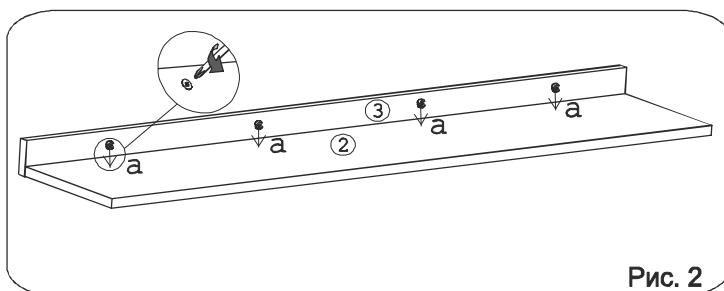

Эксцентрик 16 4 шт.	Дюбель 30мм 4 шт.	Заглушка эксцентрика 4 шт.	Загл. к ев. винту 12 шт.	Евровинт 50 4 шт.	Евровинт 70 8 шт.	Шуруп 4x16 4 шт.	Дюбель распорный 6x60 2 шт.	Навес 15x65x1,5 2 шт.
Загл. самокл. д14 4 шт.	Шуруп 4,5x60 2 шт.							

### Наименование деталей

- |                                |       |
|--------------------------------|-------|
| 1. Планка 1200x220             | 1 шт. |
| 2. Полка стационарная 1200x254 | 1 шт. |
| 3. Планка МДФ 1200x55          | 1 шт. |