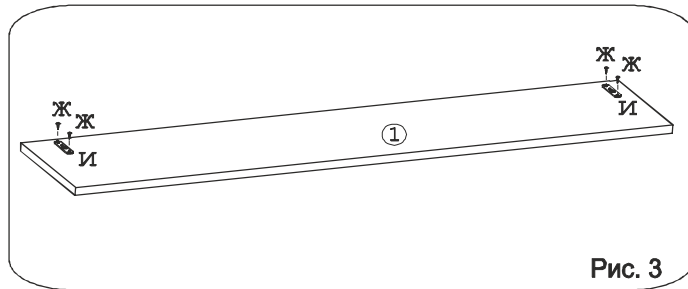

Эксцентрик 16 4 шт.	Дюбель 30мм 4 шт.	Заглушка эксцентрика 4 шт.	Загл. к ев. винту 12 шт.	Евровинт 50 4 шт.	Евровинт 70 8 шт.	Шуруп 4x16 4 шт.	Дюбель распорный 6x60 2 шт.	Навес 15x65x1,5 2 шт.
Загл. самокл. д14 4 шт.	Шуруп 4,5x60 2 шт.							

### Наименование деталей

- |                                |       |
|--------------------------------|-------|
| 1. Планка 1200x220             | 1 шт. |
| 2. Полка стационарная 1200x254 | 1 шт. |
| 3. Планка МДФ 1200x55          | 1 шт. |