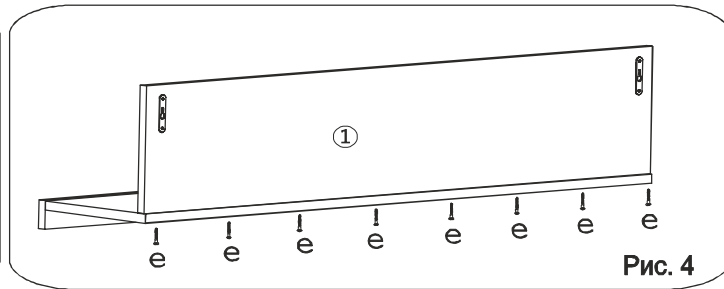

Эксцентрик 16 4 шт.	Дюбель 30мм 4 шт.	Заглушка эксцентрика 4 шт.	Загл. к ев. винту 12 шт.	Евровинт 50 4 шт.	Евровинт 70 8 шт.	Шуруп 4x16 4 шт.	Дюбель распорный 6x60 2 шт.	Навес 15x65x1,5 2 шт.
Загл. самокл. д14 4 шт.	Шуруп 4,5x60 2 шт.							

### Наименование деталей

- |                                |       |
|--------------------------------|-------|
| 1. Планка 1200x220             | 1 шт. |
| 2. Полка стационарная 1200x254 | 1 шт. |
| 3. Планка МДФ 1200x55          | 1 шт. |