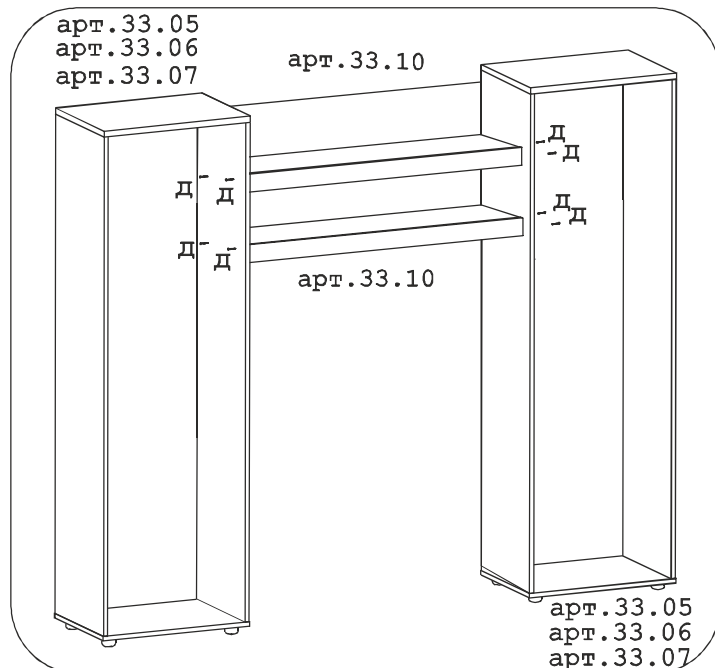

Варианты крепления полки с другими модулями