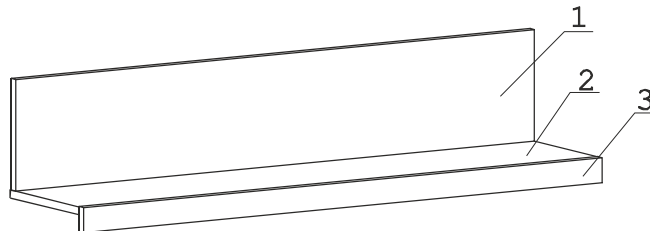

Эксцентрик 16 4 шт.	Дюбель 30мм 4 шт.	Заглушка эксцентрика 4 шт.	Загл. к ев. винту 12 шт.	Евровинт 50 4 шт.	Евровинт 70 8 шт.	Шуруп 4x16 4 шт.	Дюбель распорный 6x60 2 шт.	Навес 15x65x1,5 2 шт.
Загл. самокл. д14 4 шт.	Шуруп 4,5x60 2 шт.							

### Наименование деталей

- |                                |       |
|--------------------------------|-------|
| 1. Планка 1200x220             | 1 шт. |
| 2. Полка стационарная 1200x254 | 1 шт. |
| 3. Планка МДФ 1200x55          | 1 шт. |