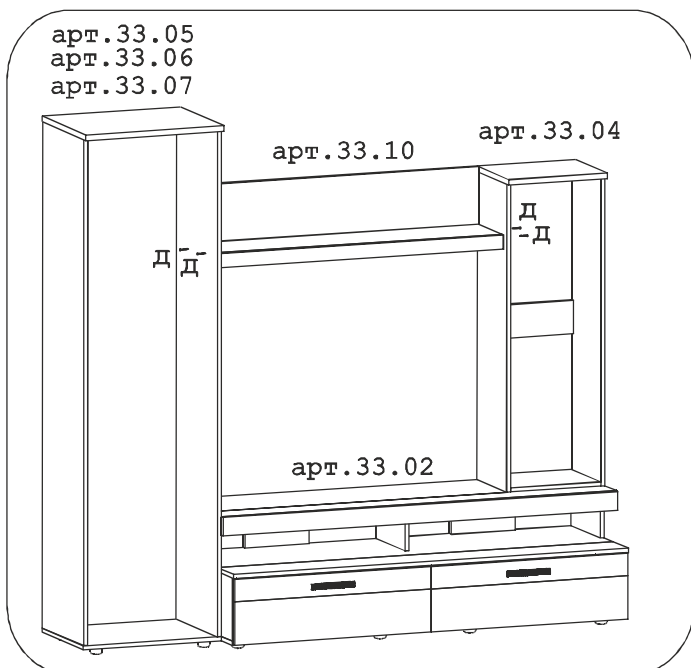

Варианты крепления полки с другими модулями