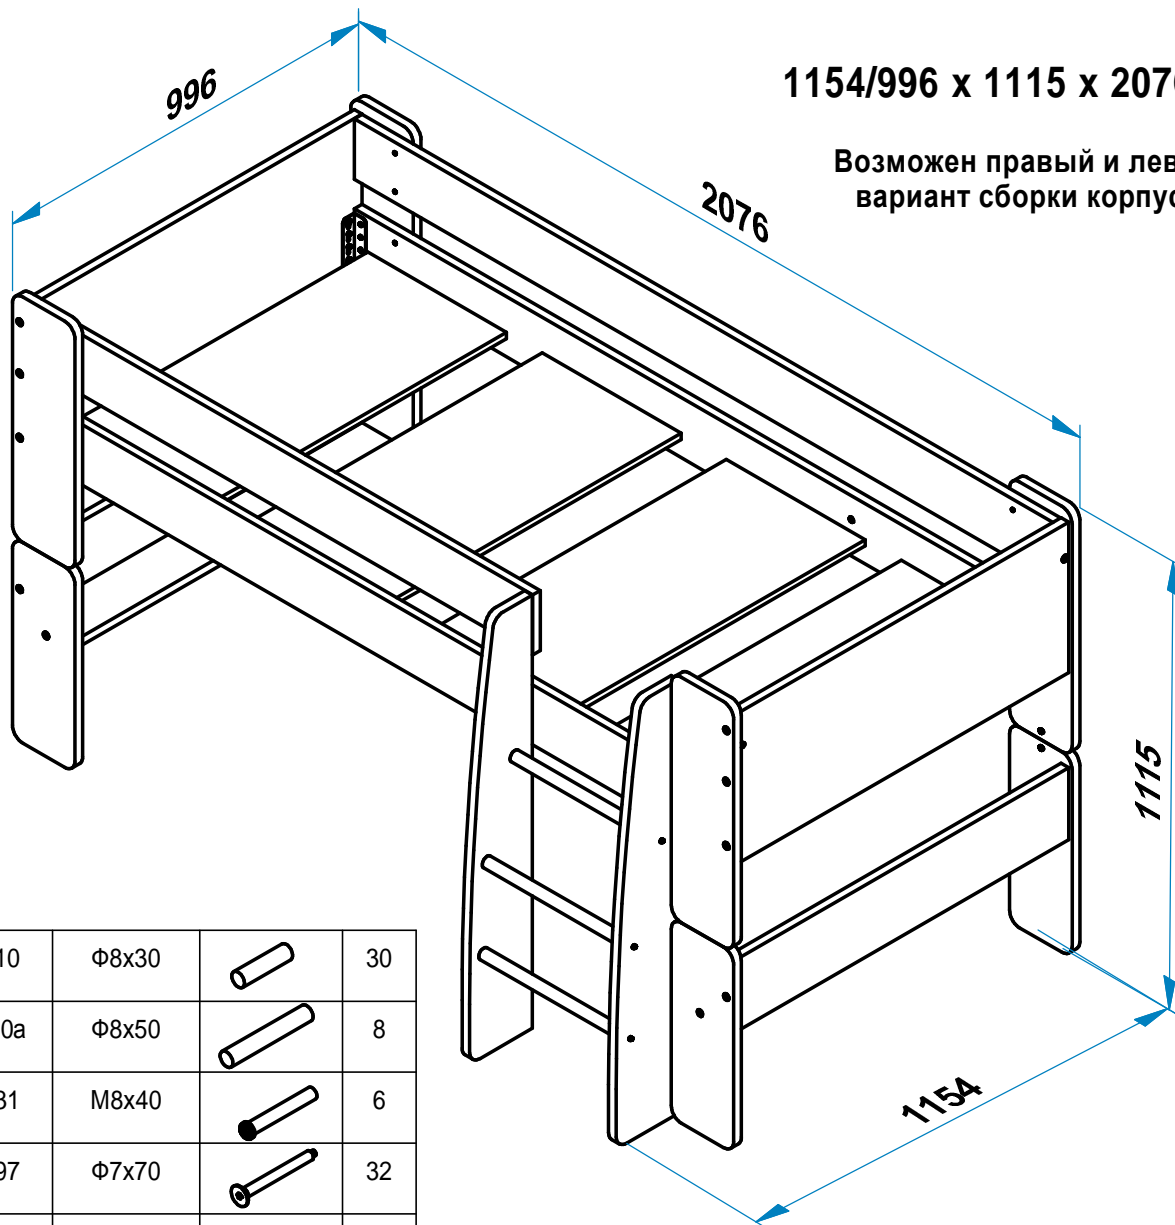

"MAUGLI" SB-2123 "МАУГЛИ" СБ-2123

1154/996 x 1115 x 2076 mm

Возможен правый и левый вариант сборки корпуса

19	410	Φ8x30		30
20	410a	Φ8x50		8
21	131	M8x40		6
22	497	Φ7x70		32
23	470			12
24	605	4x40		14
25	559			1
26.1	586			4
26.2	585			8
26.3	587			8
27	479	L=400		3
28.1	591			16
28.2	120	M6,3x13		32
29	461	Φ8		10
30	462	Φ5		4

1	612	180	22	1
2	612	180	22	1
3	612	180	22	1
4	612	180	22	1
5	500	180	22	1
6	500	180	22	1
7	500	180	22	1
8	500	180	22	1
9	1080	180	22	1
10	1080	180	22	1
11	952	130	22	2
12	952	180	22	2
13	952	375	22	2
14	2012	150	22	1
15	2012	150	22	1
16	2012	150	22	1
17	1443	150	22	1
18	908	400	16	4

Матрац 2000 x 900 x 170
(приобретается отдельно)

"MAUGLI" SB-2123 "МАУГЛИ" СБ-2123

Возможен правый и левый
вариант сборки корпуса:

поз.17 \Leftrightarrow поз.14

поз.9 \Leftrightarrow поз.10