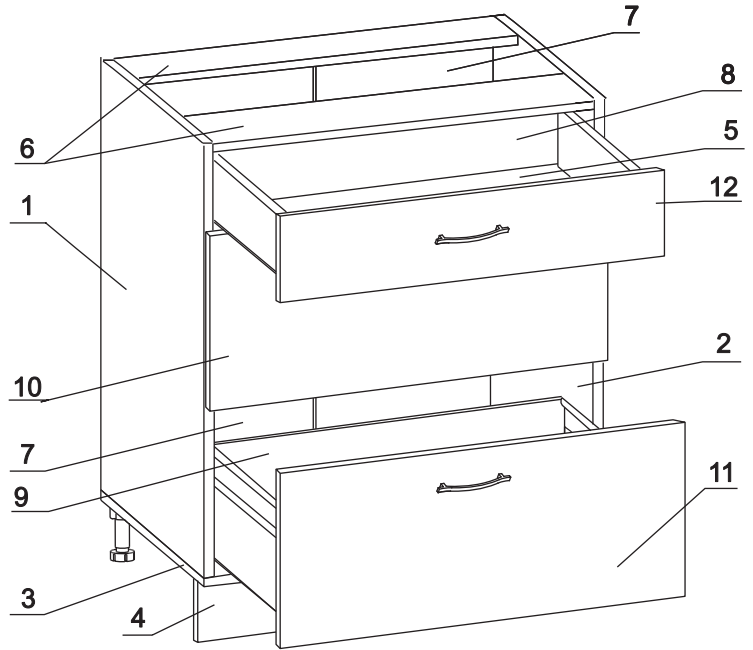

Наименование деталей

| | | |
|---------------------|---------|-------|
| 1. Боковина левая | 702x509 | 1 шт. |
| 2. Боковина правая | 702x509 | 1 шт. |
| 3. Основание | 800x510 | 1 шт. |
| 4. Цоколь | 798x100 | 1 шт. |
| 5. Дно ящика | 735x498 | 3 шт. |
| 6. Планка | 766x92 | 2 шт. |
| 7. Стенка ДВП | 715x396 | 2 шт. |
| 8. Стенка ящика | 735x71 | 1 шт. |
| 9. Стенка ящика | 735x159 | 2 шт. |
| 10. Фасад ящика МДФ | 796x284 | 1 шт. |
| 11. Фасад ящика МДФ | 796x284 | 1 шт. |
| 12. Фасад ящика МДФ | 796x138 | 1 шт. |

Рис. 1

Рис. 2

Рис. 3

Рис. 4

Рис. 5

Рис. 6

Рис. 7

Рис. 8