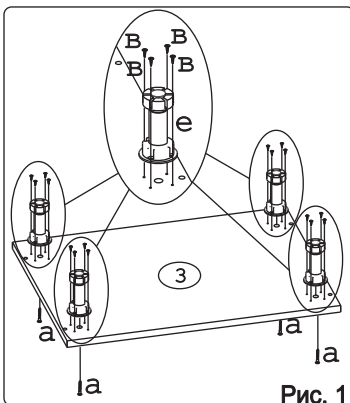

| | | | | | | | | | | | | | | | | | |
|--------------|----------|--------------------|----------|---------------------|----------|-----------------------------------|----------|------------------|----------|------------------------------|----------|-----------------------|----------|------------|----------|--------------|----------|
| | а | | б | | в | | г | | д | | е | | ж | | з | | и |
| Евровинт 50 | 12 шт. | Шуруп 3x12 п/сфера | 24 шт. | Шуруп 4x16 | 64 шт. | Шуруп 4x30 для крепления столешни | 4 шт. | Эксцентрик 16 | 3 шт. | Ножка кухонная 100-110 | 4 шт. | Загл к ев. винту | 8 шт. | Заглушка 6 | 4 шт. | Саморез 6x10 | 18 шт. |
| | к | | л | | м | | н | | п | | р | | с | | | | |
| Стяжка 30мм. | 2 компл. | Ручка Р391 | 3 шт. | Метабокс 500 h-86мм | 3 компл. | Рейлинг для метабоксов 500 | 2 компл. | Клипса для ножки | 2 шт. | Уплотнитель для цоколя L=798 | 1 шт. | Стыков. профиль L=683 | 1 шт. | | | | |
| | т | | | | | | | | | | | | | | | | |
| Дюбель 30мм | 3 шт. | | | | | | | | | | | | | | | | |

Наименование деталей

| | | |
|---------------------|---------|-------|
| 1. Боковина левая | 702x509 | 1 шт. |
| 2. Боковина правая | 702x509 | 1 шт. |
| 3. Основание | 800x510 | 1 шт. |
| 4. Цоколь | 798x100 | 1 шт. |
| 5. Дно ящика | 735x498 | 3 шт. |
| 6. Планка | 766x92 | 2 шт. |
| 7. Стенка ДВП | 715x396 | 2 шт. |
| 8. Стенка ящика | 735x71 | 1 шт. |
| 9. Стенка ящика | 735x159 | 2 шт. |
| 10. Фасад ящика МДФ | 796x284 | 1 шт. |
| 11. Фасад ящика МДФ | 796x284 | 1 шт. |
| 12. Фасад ящика МДФ | 796x138 | 1 шт. |

Рис. 1

Рис. 2

Рис. 3

Рис. 4

Рис. 5

Рис. 6

Рис. 7

Рис. 8