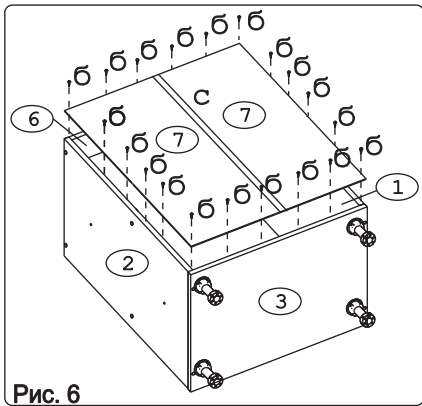

Наименование деталей

| | | |
|---------------------|---------|-------|
| 1. Боковина левая | 702x509 | 1 шт. |
| 2. Боковина правая | 702x509 | 1 шт. |
| 3. Основание | 800x510 | 1 шт. |
| 4. Цоколь | 798x100 | 1 шт. |
| 5. Дно ящика | 735x498 | 3 шт. |
| 6. Планка | 766x92 | 2 шт. |
| 7. Стенка ДВП | 715x396 | 2 шт. |
| 8. Стенка ящика | 735x71 | 1 шт. |
| 9. Стенка ящика | 735x159 | 2 шт. |
| 10. Фасад ящика МДФ | 796x284 | 1 шт. |
| 11. Фасад ящика МДФ | 796x284 | 1 шт. |
| 12. Фасад ящика МДФ | 796x138 | 1 шт. |

Рис. 1

Рис. 2

Рис. 3

Рис. 4

Рис. 5

Рис. 6

Рис. 7

Рис. 8