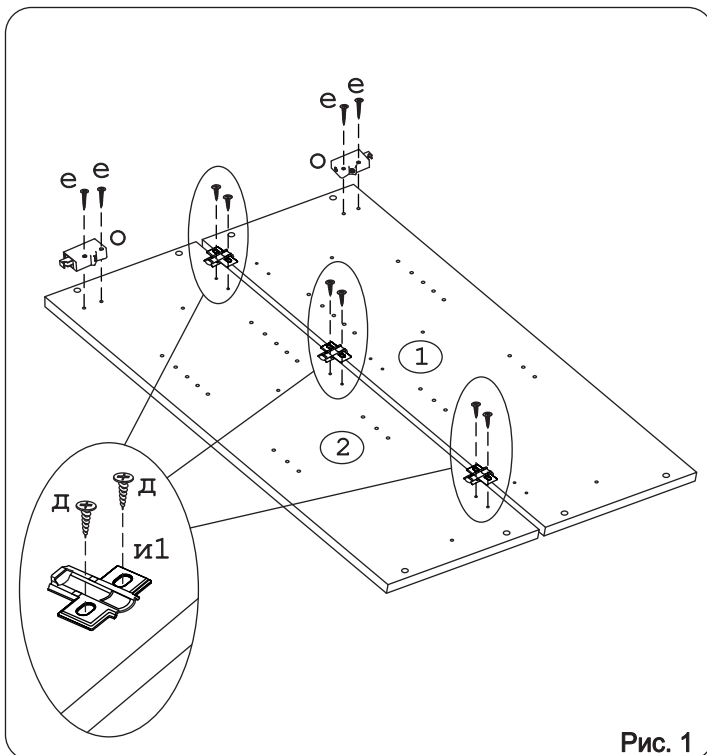

а		б		в		г		д		е		ж	
Крепеж полоса	2 шт.	Шуруп 4x19 п/сфера	3 шт.	Евровинт 50	8 шт.	Ручка Р405	1 шт.	Шуруп 4x16	12 шт.	Шуруп 4x30	4 шт.	Шуруп 3x12 п/сфера	18 шт.
з		и		к		л		м		н		о	
Демпфер	1 шт.	Петля наклад. с доводчиком и с заглушкой	3 шт.	Заглушка к ев. винту	8 шт.	Заглушка 6	6 шт.	П/д "Дупло"	8 шт.	Стяжка 30 мм	3 компл.	Навес регулир.	2 шт.
п													
Для отверстий под петли в фасаде МДФ													
Заглушка 35 бел.	3 шт.												

### Наименование деталей

1.	Боковина левая	805x294	1 шт.
2.	Боковина правая	805x294	1 шт.
3.	Полка стац. верхняя	468x293	1 шт.
4.	Полка стац. нижняя	468x293	1 шт.
5.	Полка вкладная	466x276	2 шт.
6.	Стенка ДВПО	800x496	1 шт.
7.	Дверь унив. МДФ ДР	800x497	1 шт.
8.	Карниз МДФ	501x85	1 шт.

Рис. 1

Рис. 2

Рис. 3

Рис. 4

Рис. 5

Рис. 6

Рис. 7

Рис. 8