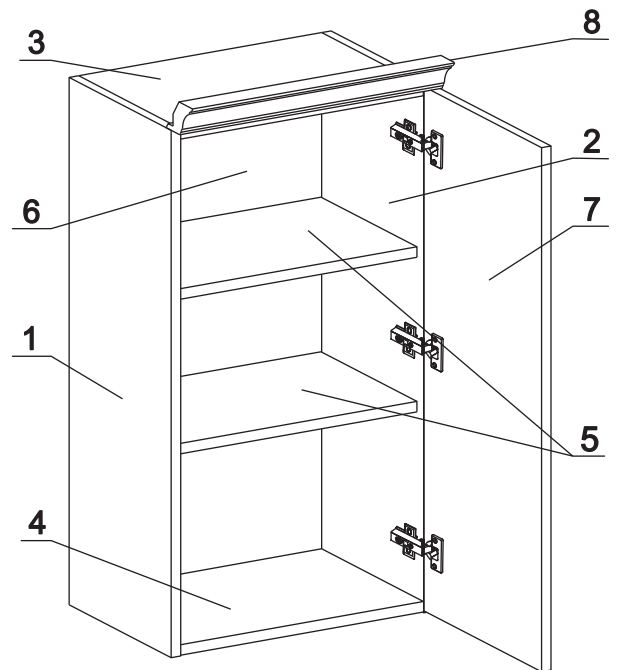

### Наименование деталей

1.	Боковина левая	805x294	1 шт.
2.	Боковина правая	805x294	1 шт.
3.	Полка стац. верхняя	468x293	1 шт.
4.	Полка стац. нижняя	468x293	1 шт.
5.	Полка вкладная	466x276	2 шт.
6.	Стенка ДВПО	800x496	1 шт.
7.	Дверь унив. МДФ ДР	800x497	1 шт.
8.	Карниз МДФ	501x85	1 шт.

Рис. 1

Рис. 2

Рис. 3

Рис. 4

Рис. 5

Рис. 6

Рис. 7

Рис. 8