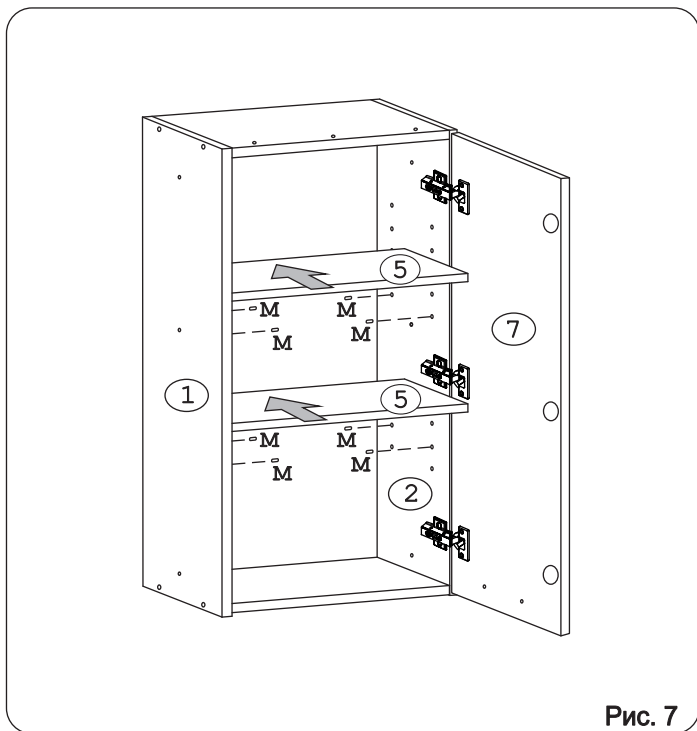

### Наименование деталей

1.	Боковина левая	805x294	1 шт.
2.	Боковина правая	805x294	1 шт.
3.	Полка стац. верхняя	468x293	1 шт.
4.	Полка стац. нижняя	468x293	1 шт.
5.	Полка вкладная	466x276	2 шт.
6.	Стенка ДВПО	800x496	1 шт.
7.	Дверь унив. МДФ ДР	800x497	1 шт.
8.	Карниз МДФ	501x85	1 шт.

Рис. 1

Рис. 2

Рис. 3

Рис. 4

Рис. 5

Рис. 6

Рис. 7

Рис. 8