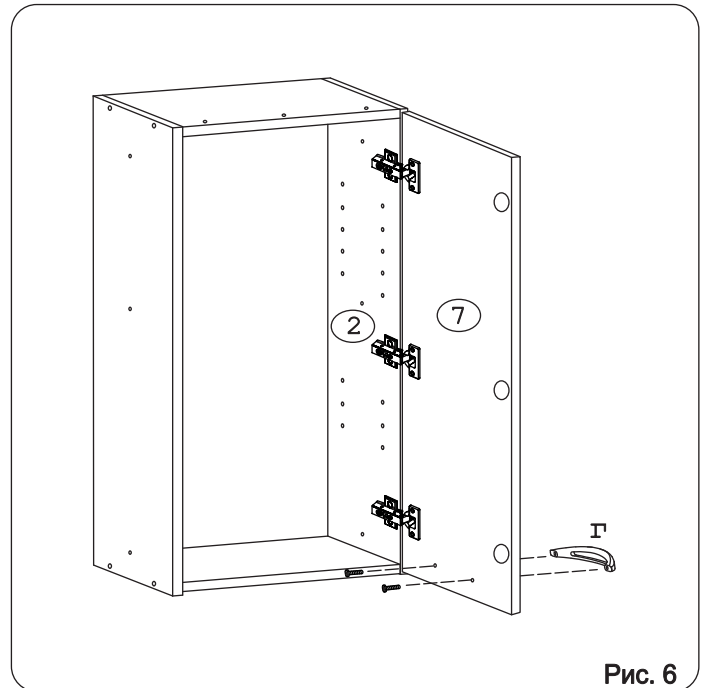

### Наименование деталей

1.	Боковина левая	805x294	1 шт.
2.	Боковина правая	805x294	1 шт.
3.	Полка стац. верхняя	468x293	1 шт.
4.	Полка стац. нижняя	468x293	1 шт.
5.	Полка вкладная	466x276	2 шт.
6.	Стенка ДВПО	800x496	1 шт.
7.	Дверь унив. МДФ ДР	800x497	1 шт.
8.	Карниз МДФ	501x85	1 шт.

Рис. 1

Рис. 2

Рис. 3

Рис. 4

Рис. 5

Рис. 6

Рис. 7

Рис. 8