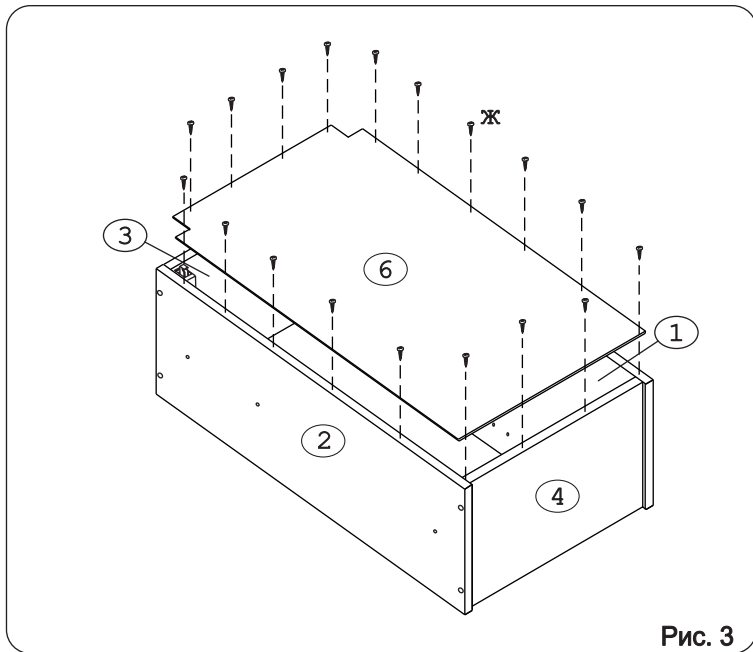

### Наименование деталей

1.	Боковина левая	805x294	1 шт.
2.	Боковина правая	805x294	1 шт.
3.	Полка стац. верхняя	468x293	1 шт.
4.	Полка стац. нижняя	468x293	1 шт.
5.	Полка вкладная	466x276	2 шт.
6.	Стенка ДВПО	800x496	1 шт.
7.	Дверь унив. МДФ ДР	800x497	1 шт.
8.	Карниз МДФ	501x85	1 шт.

Рис. 1

Рис. 2

Рис. 3

Рис. 4

Рис. 5

Рис. 6

Рис. 7

Рис. 8