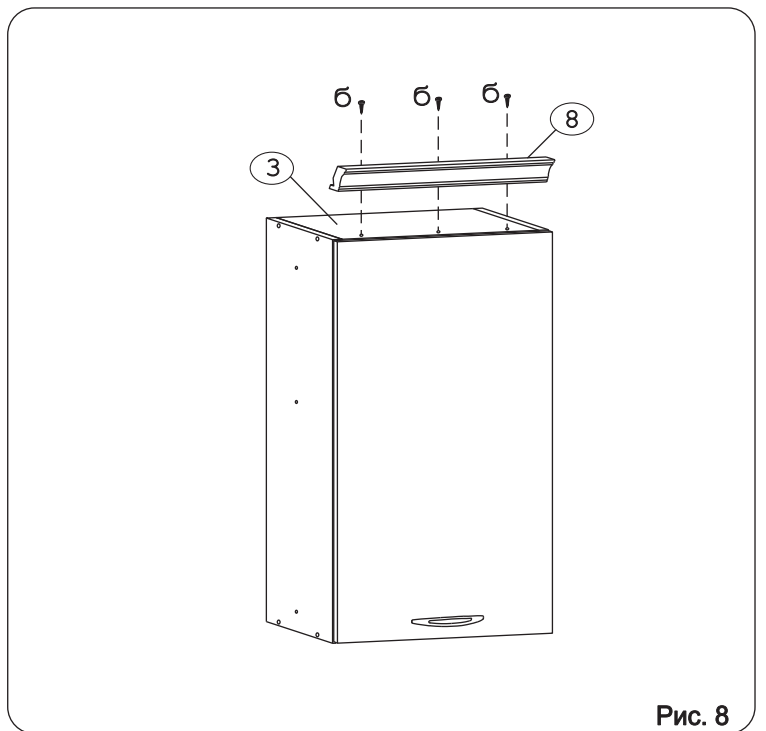

### Наименование деталей

1.	Боковина левая	805x294	1 шт.
2.	Боковина правая	805x294	1 шт.
3.	Полка стац. верхняя	468x293	1 шт.
4.	Полка стац. нижняя	468x293	1 шт.
5.	Полка вкладная	466x276	2 шт.
6.	Стенка ДВПО	800x496	1 шт.
7.	Дверь унив. МДФ ДР	800x497	1 шт.
8.	Карниз МДФ	501x85	1 шт.

Рис. 1

Рис. 2

Рис. 3

Рис. 4

Рис. 5

Рис. 6

Рис. 7

Рис. 8