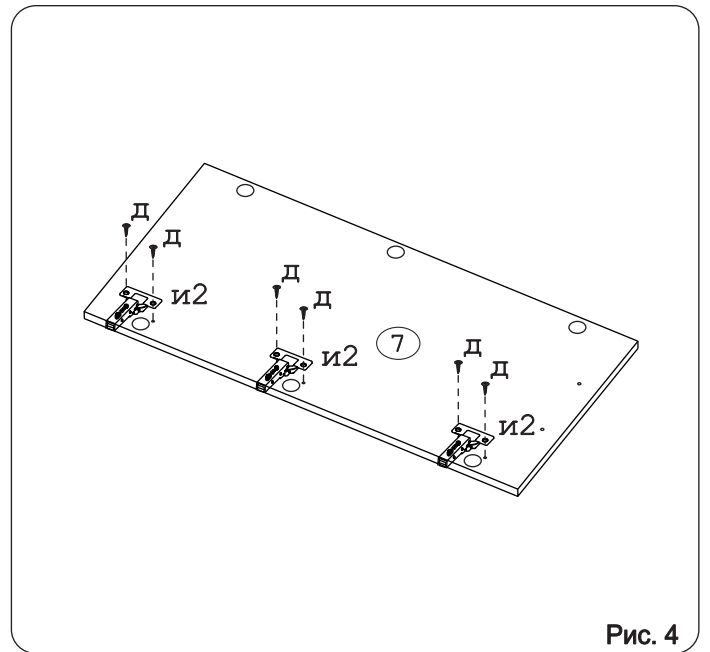

а		б		в		г		д		е		ж	
Крепеж полоса	2 шт.	Шуруп 4x19 п/сфера	3 шт.	Евровинт 50	8 шт.	Ручка Р405	1 шт.	Шуруп 4x16	12 шт.	Шуруп 4x30	4 шт.	Шуруп 3x12 п/сфера	18 шт.
з		и		к		л		м		н		о	
Демпфер	1 шт.	Петля наклад. с доводчиком и с заглушкой	3 шт.	Заглушка к ев. винту	8 шт.	Заглушка 6	6 шт.	П/д "Дупло"	8 шт.	Стяжка 30 мм	3 компл.	Навес регулир.	2 шт.
п													
Для отверстий под петли в фасаде МДФ													
Заглушка 35 бел.	3 шт.												

### Наименование деталей

1.	Боковина левая	805x294	1 шт.
2.	Боковина правая	805x294	1 шт.
3.	Полка стац. верхняя	468x293	1 шт.
4.	Полка стац. нижняя	468x293	1 шт.
5.	Полка вкладная	466x276	2 шт.
6.	Стенка ДВПО	800x496	1 шт.
7.	Дверь унив. МДФ ДР	800x497	1 шт.
8.	Карниз МДФ	501x85	1 шт.

Рис. 1

Рис. 2

Рис. 3

Рис. 4

Рис. 5

Рис. 6

Рис. 7

Рис. 8