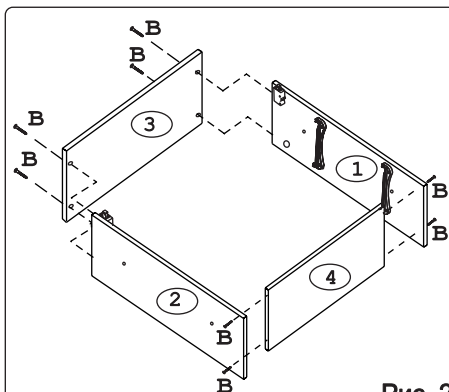

Наименование деталей

1. Боковина левая	805x294	1 шт.
2. Боковина правая	805x294	1 шт.
3. Полка стационарная	800x295	1 шт.
4. Полка стационарная	766x293	1 шт.
5. Стенка левая ДВПО	818x396	1 шт.
6. Стенка правая ДВПО	818x396	1 шт.
7. Дверь левая МДФ ДР	800x396	1 шт.
8. Дверь правая МДФ ДР	800x396	1 шт.
9. Карниз МДФ	800x73	1 шт.

Рис. 1

Рис. 2

Рис. 3

Рис. 4

Рис. 5

Рис. 6

Рис. 7

Рис. 8