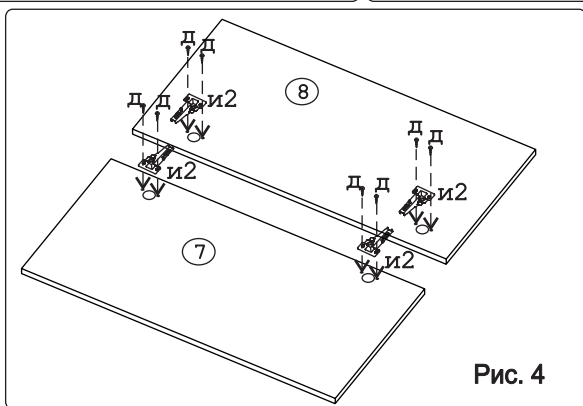

Наименование деталей

1. Боковина левая	805x294	1 шт.
2. Боковина правая	805x294	1 шт.
3. Полка стационарная	800x295	1 шт.
4. Полка стационарная	766x293	1 шт.
5. Стенка левая ДВПО	818x396	1 шт.
6. Стенка правая ДВПО	818x396	1 шт.
7. Дверь левая МДФ ДР	800x396	1 шт.
8. Дверь правая МДФ ДР	800x396	1 шт.
9. Карниз МДФ	800x73	1 шт.

Рис. 1

Рис. 2

Рис. 3

Рис. 4

Рис. 5

Рис. 6

Рис. 7

Рис. 8

Рис. 9

Рис. 10