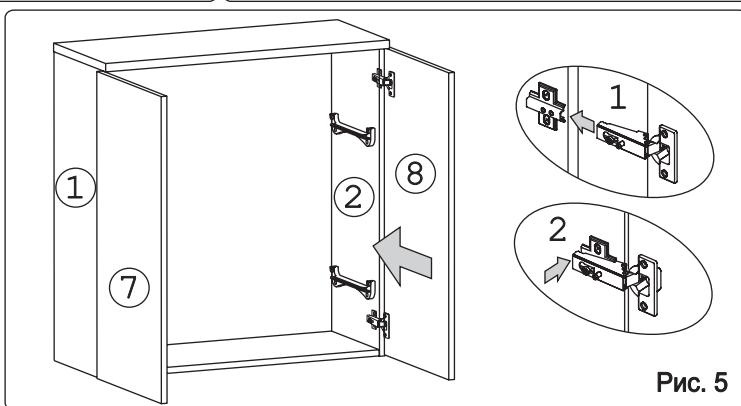

Наименование деталей

1. Боковина левая	805x294	1 шт.
2. Боковина правая	805x294	1 шт.
3. Полка стационарная	800x295	1 шт.
4. Полка стационарная	766x293	1 шт.
5. Стенка левая ДВПО	818x396	1 шт.
6. Стенка правая ДВПО	818x396	1 шт.
7. Дверь левая МДФ ДР	800x396	1 шт.
8. Дверь правая МДФ ДР	800x396	1 шт.
9. Карниз МДФ	800x73	1 шт.

Рис. 1

Рис. 2

Рис. 3

Рис. 4

Рис. 5

Рис. 6

Рис. 7

Рис. 8