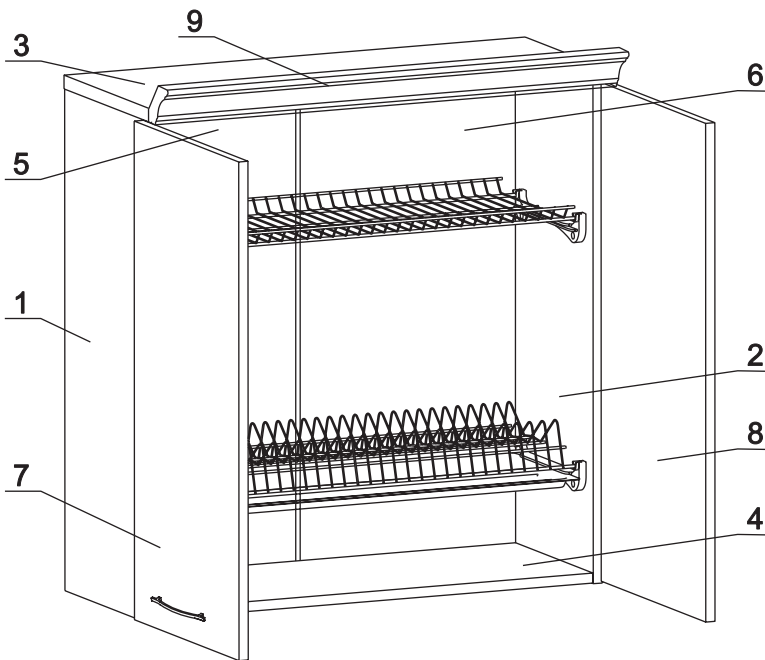

Крепеж. полоса 2 шт.	Стыков. профиль (L=785) 1 шт.	Евровинт 50 8 шт.	Ручка Р391 2 шт.	Шуруп 4x16 20 шт.	Шуруп 4x30 4 шт.	Шуруп 3x12 п/сфера 28 шт.	Демпфер 2 шт.	Петля накл. с доводчиком и с заглушкой 4 шт.
Загл. к ев. винту 4 шт.	Заглушка 6 шт.	Сушка 800 хром с 1 поддоном 1 компл.	Стяжка 30мм. 3 компл.	Навес регулир. 2 шт.	Пластина сту 1 шт.	Дюбель 30мм 3 шт.	Эксцентрик 16 3 шт.	

Наименование деталей

1. Боковина левая	805x294	1 шт.
2. Боковина правая	805x294	1 шт.
3. Полка стационарная	800x295	1 шт.
4. Полка стационарная	766x293	1 шт.
5. Стенка левая ДВПО	818x396	1 шт.
6. Стенка правая ДВПО	818x396	1 шт.
7. Дверь левая МДФ ДР	800x396	1 шт.
8. Дверь правая МДФ ДР	800x396	1 шт.
9. Карниз МДФ	800x73	1 шт.

Рис. 1

Рис. 2

Рис. 3

Рис. 4

Рис. 5

Рис. 6

Рис. 7

Рис. 8