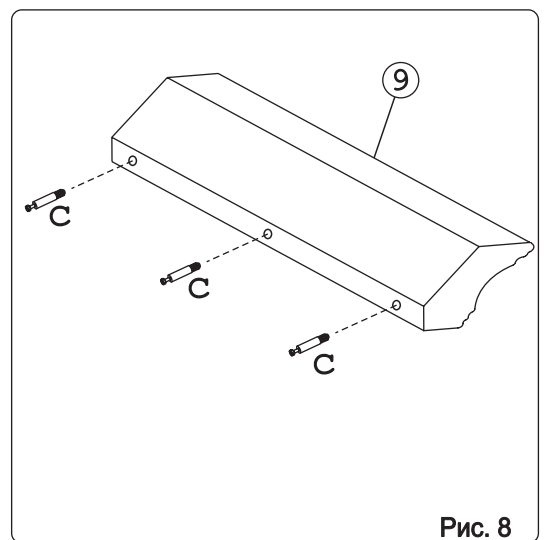

Крепеж. полоса 2 шт.	Стыков. профиль (L=785) 1 шт.	Евровинт 50 8 шт.	Ручка Р391 2 шт.	Шуруп 4x16 20 шт.	Шуруп 4x30 4 шт.	Шуруп 3x12 п/сфера 28 шт.	Демпфер 2 шт.	Петля накл. с доводчиком и с заглушкой 4 шт.
Загл. к ев. винту 4 шт.	Заглушка 6 шт.	Сушка 800 хром с 1 поддоном 1 компл.	Стяжка 30мм. 3 компл.	Навес регулир. 2 шт.	Пластина сту 1 шт.	Дюбель 30мм 3 шт.	Эксцентрик 16 3 шт.	

Рис. 1

Рис. 2

Рис. 3

Рис. 4

Рис. 5

Рис. 6

Рис. 7

Рис. 8