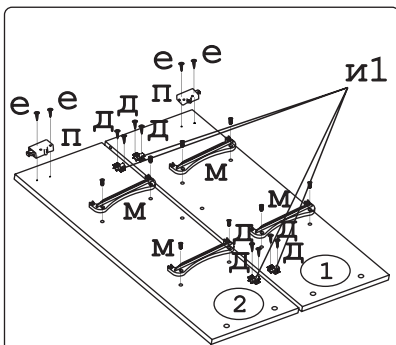

Крепеж. полоса 2 шт.	Стыков. профиль (L=785) 1 шт.	Евровинт 50 8 шт.	Ручка Р391 2 шт.	Шуруп 4x16 20 шт.	Шуруп 4x30 4 шт.	Шуруп 3x12 п/сфера 28 шт.	Демпфер 2 шт.	Петля накл. с доводчиком и с заглушкой 4 шт.
Загл. к ев. винту 4 шт.	Заглушка 6 шт.	Сушка 800 хром с 1 поддоном 1 компл.	Стяжка 30мм. 3 компл.	Навес регулир. 2 шт.	Пластина сту 1 шт.	Дюбель 30мм 3 шт.	Эксцентрик 16 3 шт.	

Наименование деталей

1. Боковина левая	805x294	1 шт.
2. Боковина правая	805x294	1 шт.
3. Полка стационарная	800x295	1 шт.
4. Полка стационарная	766x293	1 шт.
5. Стенка левая ДВПО	818x396	1 шт.
6. Стенка правая ДВПО	818x396	1 шт.
7. Дверь левая МДФ ДР	800x396	1 шт.
8. Дверь правая МДФ ДР	800x396	1 шт.
9. Карниз МДФ	800x73	1 шт.

Рис. 1

Рис. 2

Рис. 3

Рис. 4

Рис. 5

Рис. 6

Рис. 7

Рис. 8