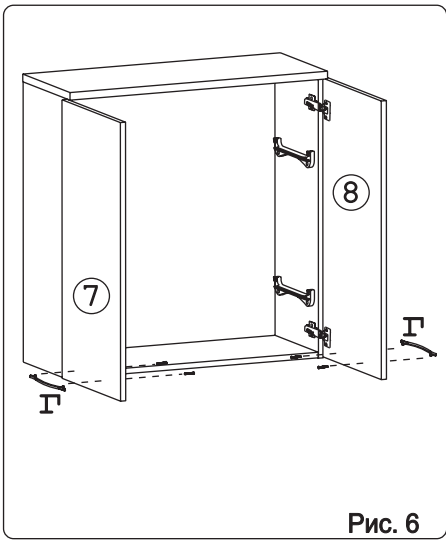

Наименование деталей

1. Боковина левая	805x294	1 шт.
2. Боковина правая	805x294	1 шт.
3. Полка стационарная	800x295	1 шт.
4. Полка стационарная	766x293	1 шт.
5. Стенка левая ДВПО	818x396	1 шт.
6. Стенка правая ДВПО	818x396	1 шт.
7. Дверь левая МДФ ДР	800x396	1 шт.
8. Дверь правая МДФ ДР	800x396	1 шт.
9. Карниз МДФ	800x73	1 шт.

Рис. 1

Рис. 2

Рис. 3

Рис. 4

Рис. 5

Рис. 6

Рис. 7

Рис. 8