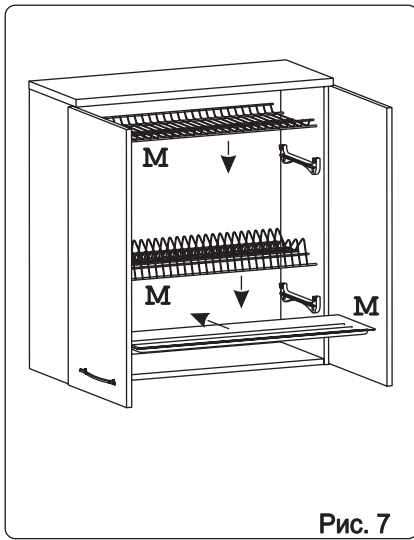

Наименование деталей

1. Боковина левая	805x294	1 шт.
2. Боковина правая	805x294	1 шт.
3. Полка стационарная	800x295	1 шт.
4. Полка стационарная	766x293	1 шт.
5. Стенка левая ДВПО	818x396	1 шт.
6. Стенка правая ДВПО	818x396	1 шт.
7. Дверь левая МДФ ДР	800x396	1 шт.
8. Дверь правая МДФ ДР	800x396	1 шт.
9. Карниз МДФ	800x73	1 шт.

Рис. 1

Рис. 2

Рис. 3

Рис. 4

Рис. 5

Рис. 6

Рис. 7

Рис. 8

Рис. 9

Рис. 10