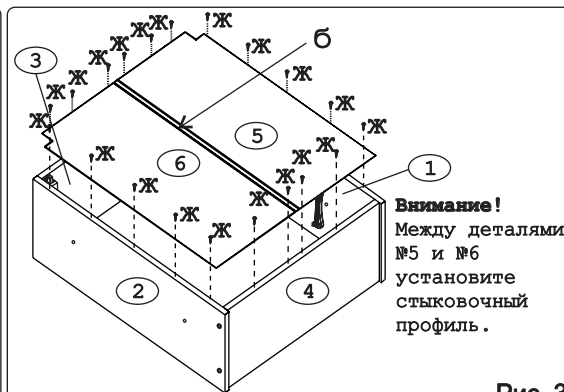

Наименование деталей

1. Боковина левая	805x294	1 шт.
2. Боковина правая	805x294	1 шт.
3. Полка стационарная	800x295	1 шт.
4. Полка стационарная	766x293	1 шт.
5. Стенка левая ДВПО	818x396	1 шт.
6. Стенка правая ДВПО	818x396	1 шт.
7. Дверь левая МДФ ДР	800x396	1 шт.
8. Дверь правая МДФ ДР	800x396	1 шт.
9. Карниз МДФ	800x73	1 шт.

Рис. 1

Рис. 2

Рис. 3

Рис. 4

Рис. 5

Рис. 6

Рис. 7

Рис. 8

Рис. 9

Рис. 10