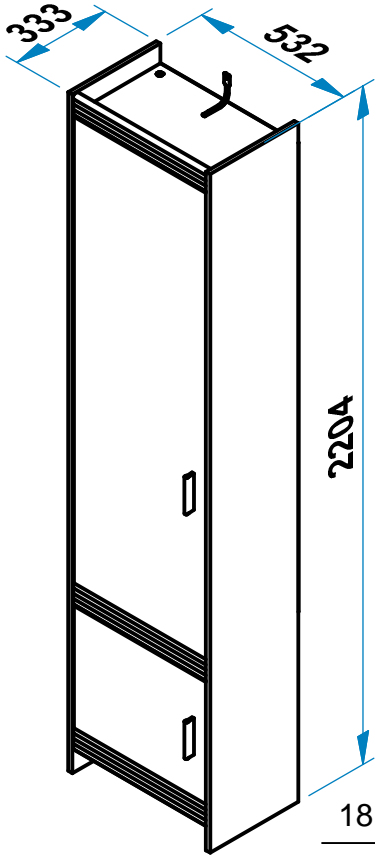

Колонка СБ-1896 ДАКОТА

10	410	Φ8-30		12
11	301	1,6x25		56
12	202	4x13		12
13	209	4x25		4
14	539			1
15	404	vkład.		5
16	470	H008 D14		4
17	405	5.4-X-01		12
18	402			2
19	602	4 x 13		10
20	603	4 x 16		1
21	561			12
22	538			6

1	2200	330	16	1
2	2200	330	16	1
3	500	310	16	3
4	1512	496	16	1
5	396	496	16	1
6	500	17,4	68,4	3
7	500	300	16	3
8	1520	528	3	1
9	476	528	3	1