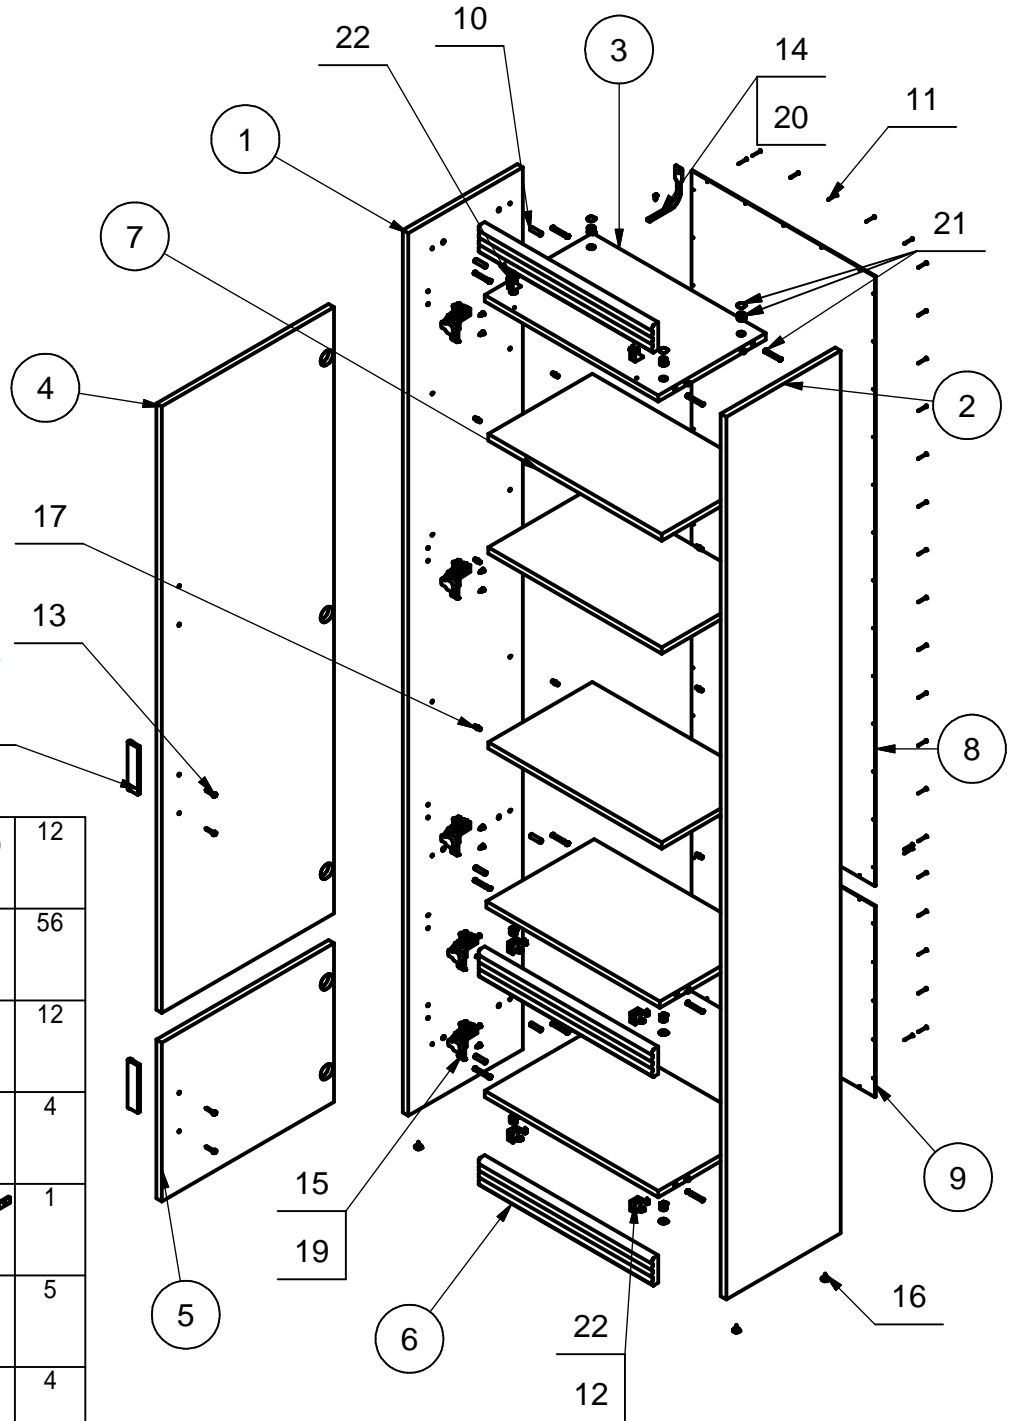

Колонка СБ-1896 ДАКОТА

10	410	Φ8-30		12
11	301	1,6x25		56
12	202	4x13		12
13	209	4x25		4
14	539			1
15	404	vkład.		5
16	470	H008 D14		4
17	405	5.4-X-01		12
18	402			2
19	602	4 x 13		10
20	603	4 x 16		1
21	561			12
22	538			6

1	2200	330	16	1
2	2200	330	16	1
3	500	310	16	3
4	1512	496	16	1
5	396	496	16	1
6	500	17,4	68,4	3
7	500	300	16	3
8	1520	528	3	1
9	476	528	3	1